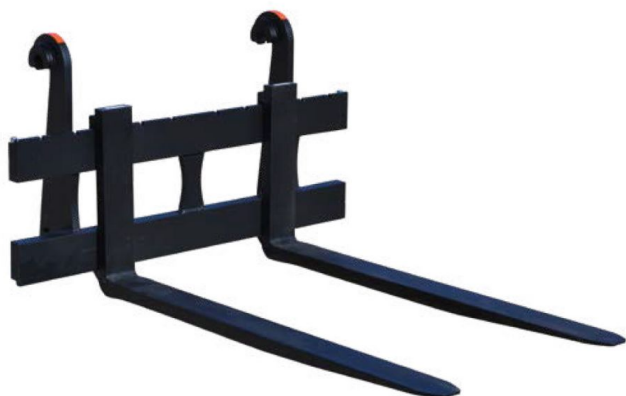

Sylvester ^{A/S}

**JST GG GAFFELSÆT MEK.
5T/GF250/RB200**

SKU: JST-9900000004

Sylvester ^{A/S}

SPECIFIKATIONER / PASSER TIL:

Mål og vægt:

Gaffel længde [cm]: 250

Rammebredde [cm]: 200

Max løft [kg]: 5000

Vægt [kg]:

Ophæng: Volvo BM

Specifikationer er vejledende. Der tages forbehold for ændringer og taste-/skrivefejl.