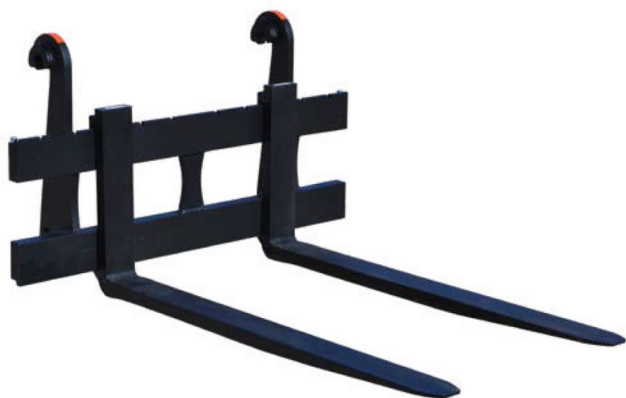

Sylvester ^{A/S}

**JST GG GAFFELSÆT MEK.
5T/GF180/RB200**

SKU: JST-264200000

Sylvester ^{A/S}

SPECIFIKATIONER / PASSER TIL:

Mål og vægt:

Gaffel længde [cm]: 180

Rammebredde [cm]: 200

Max løft [kg]: 5000

Vægt [kg]: 515

Ophæng: Volvo BM

Specifikationer er vejledende. Der tages forbehold for ændringer og taste-/skrivefejl.