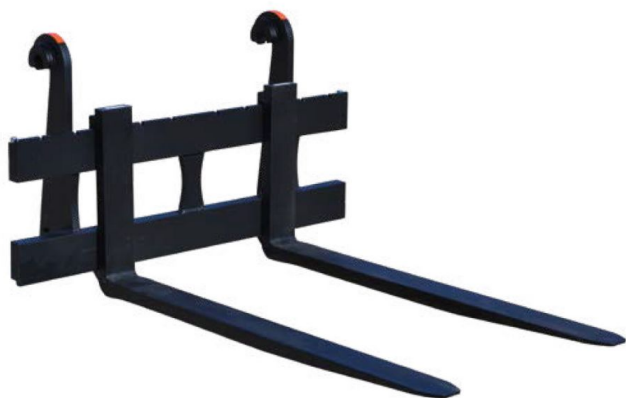

Sylvester ^{A/S}

**JST GG GAFFELSÆT MEK.
5T/GF180/RB150**

SKU: JST-254150000

Sylvester ^{A/S}

SPECIFIKATIONER / PASSER TIL:

Mål og vægt:

Gaffel længde [cm]: 180

Rammebredde [cm]: 150

Max løft [kg]: 5000

Vægt [kg]: 455

Ophæng: Volvo BM

Specifikationer er vejledende. Der tages forbehold for ændringer og taste-/skrivefejl.