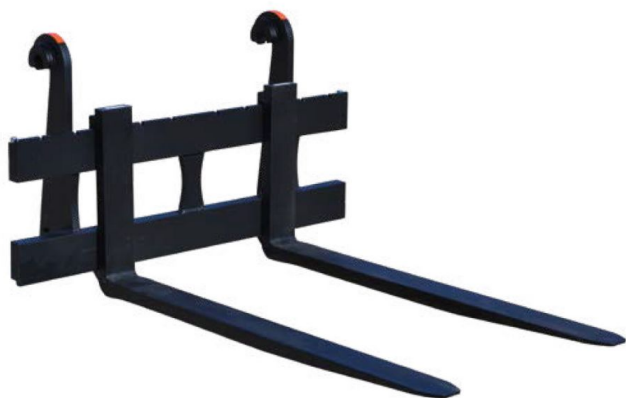

Sylvester ^{A/S}

**JST GG GAFFELSÆT MEK.
5T/GF180/RB120**

SKU: JST-9900000059

Sylvester ^{A/S}

SPECIFIKATIONER / PASSER TIL:

Mål og vægt:

Gaffel længde [cm]: 180

Rammebredde [cm]: 120

Max løft [kg]: 5000

Vægt [kg]:

Ophæng: Volvo BM

Specifikationer er vejledende. Der tages forbehold for ændringer og taste-/skrivefejl.