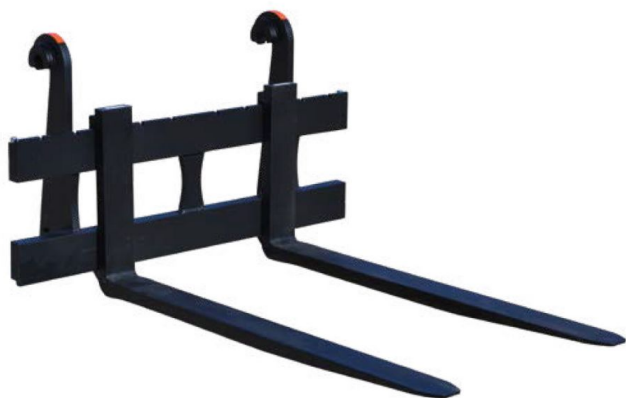

Sylvester ^{A/S}

**JST GG GAFFELSÆT MEK.
5T/GF160/RB120**

SKU: JST-9900000058

Sylvester ^{A/S}

SPECIFIKATIONER / PASSER TIL:

Mål og vægt:

Gaffel længde [cm]: 160

Rammebredde [cm]: 120

Max løft [kg]: 5000

Vægt [kg]:

Ophæng: Volvo BM

Specifikationer er vejledende. Der tages forbehold for ændringer og taste-/skrivefejl.