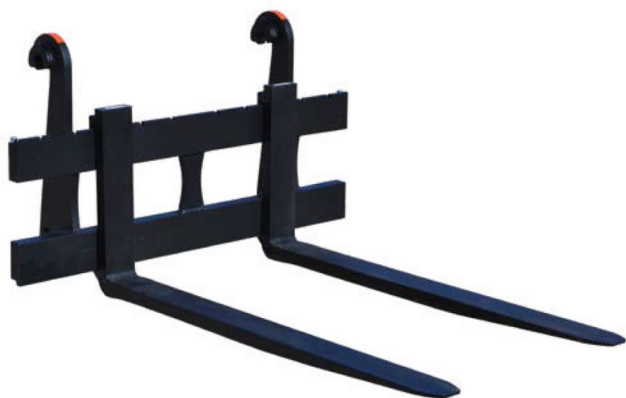

Sylvester ^{A/S}

**JST GG GAFFELSÆT MEK.
5T/GF120/RB150**

SKU: JST-251150000

Sylvester ^{A/S}

SPECIFIKATIONER / PASSER TIL:

Mål og vægt:

Gaffel længde [cm]: 120

Rammebredde [cm]: 150

Max løft [kg]: 5000

Vægt [kg]: 410

Ophæng: Volvo BM

Specifikationer er vejledende. Der tages forbehold for ændringer og taste-/skrivefejl.