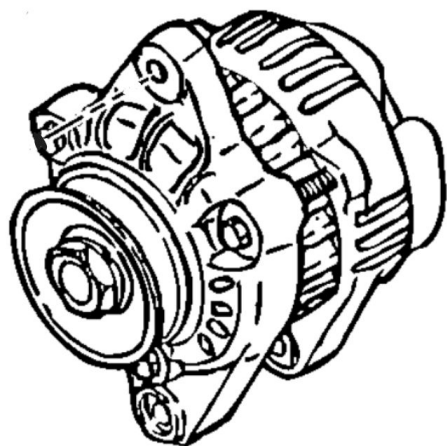

## GENERATOR

SKU: PJ7417699

---

### SPECIFIKATIONER / PASSER TIL:

Specifikationer er vejledende. Billeder kan afvige fra selve produktet og kan være vist med ekstra udstyr eller ophæng. Der tages forbehold for ændringer samt tastefejl.