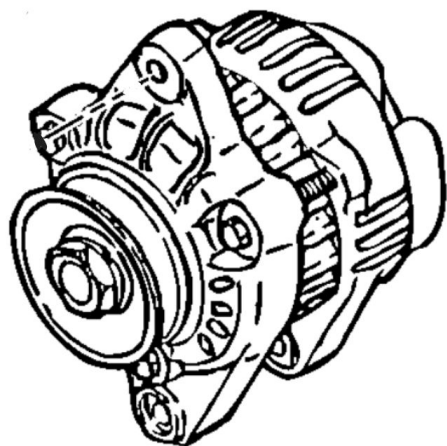

Sylvester ^{A/S}

GENERATOR

SKU: SYL-PJ7417699-TH

SPECIFIKATIONER / PASSER TIL:

Specifikationer er vejledende. Billeder kan afvige fra selve produktet og kan være vist med ekstra udstyr eller ophæng. Der tages forbehold for ændringer samt tastefejl.