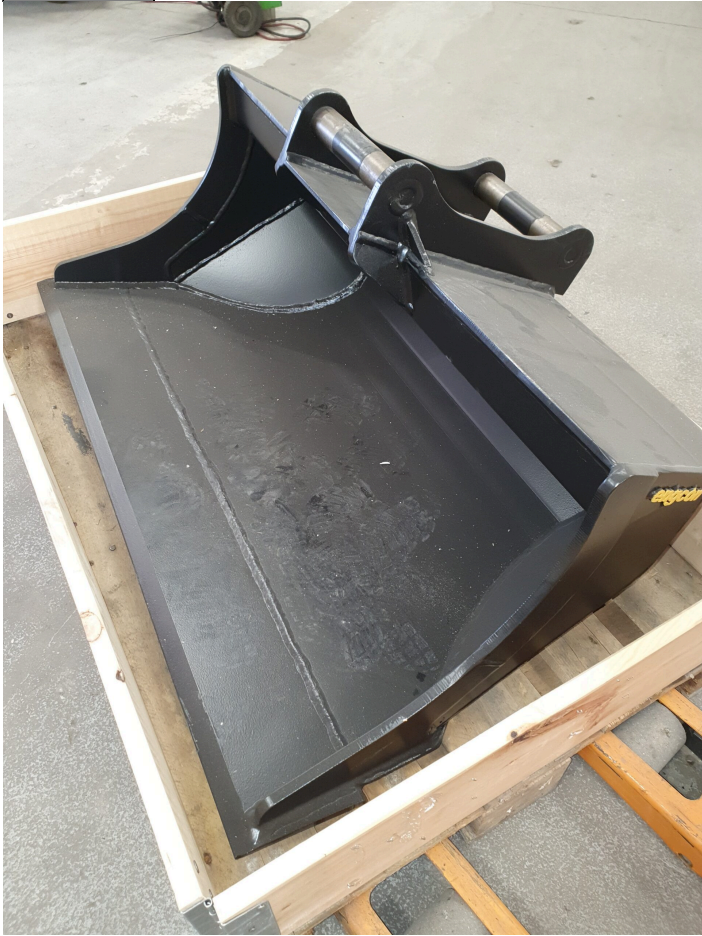

Sylvester A/S

**ENGCON GB03 PLANERSKOVL,
1100MM, S40**

SKU: B-00066

SPECIFIKATIONER / PASSER TIL: