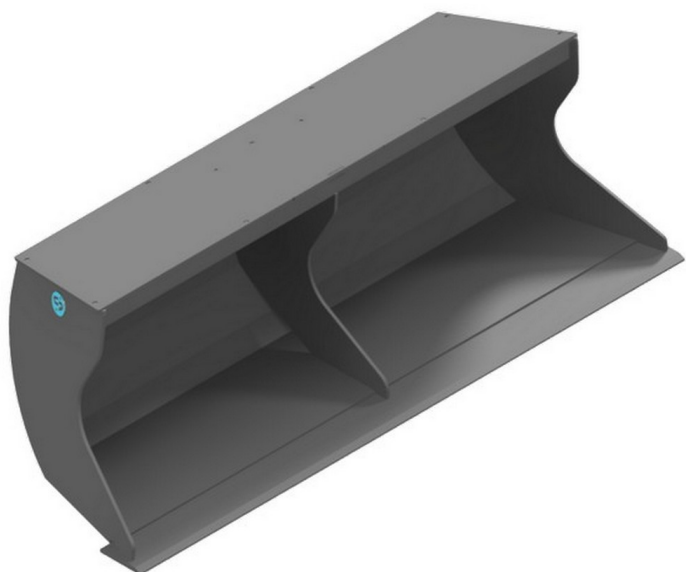

Sylvester A/S

**CP T6 PLANERSKOVL, B: 2000 MM,
HYDREMA**

SKU: CP-T6-PP200-HY

SPECIFIKATIONER / PASSER TIL:

Maskinstørrelse [ton]:

Ophæng: Hydrema

Bredde [mm]: 2000

Volumen (SAE) [L]: 488

Vægt (uden ophæng) [kg]: 685

Åbning [mm]: 260

Åbnings vinkel [°]: N/A

Højde [mm]: N/A

Specifikationer er vejledende. Billeder kan afvige fra selve produktet og kan være vist med ekstra udstyr eller ophæng. Der tages forbehold for ændringer samt tastefejl.