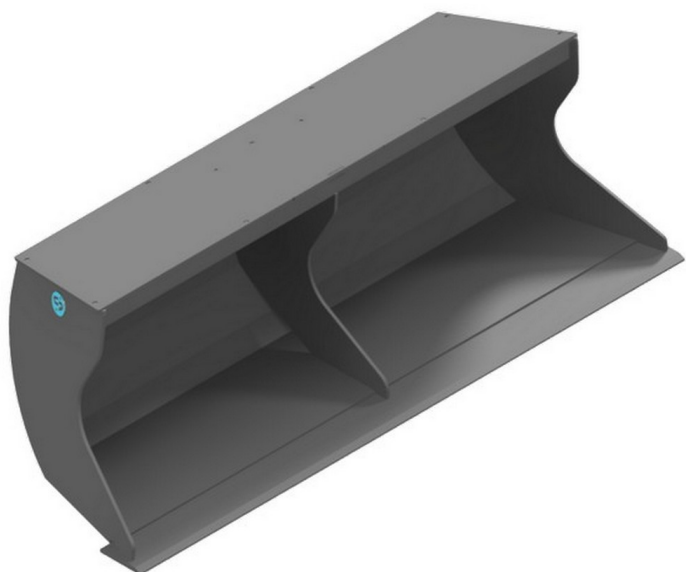

# Sylvester A/S

**CP T6 PLANERSKOVL, B: 1600 MM,  
HYDREMA**

**SKU:** CP-T6-PP160-HY

---

## **SPECIFIKATIONER / PASSER TIL:**

Maskinstørrelse [ton]:

Ophæng: Hydrema

Bredde [mm]: 1600

Volumen (SAE) [L]: 374

Vægt (uden ophæng) [kg]: 685

Åbning [mm]: 212

Åbnings vinkel [°]: N/A

Højde [mm]: N/A

Specifikationer er vejledende. Billeder kan afvige fra selve produktet og kan være vist med ekstra udstyr eller ophæng. Der tages forbehold for ændringer samt tastefejl.