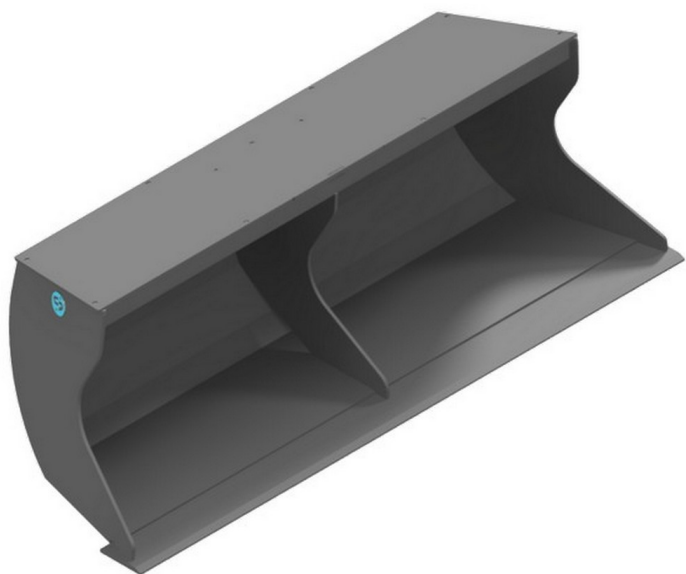

Sylvester A/S

**CP T6 PLANERSKOVL, B: 1500 MM,
HYDREMA**

SKU: CP-T6-PP150-HY

SPECIFIKATIONER / PASSER TIL:

Maskinstørrelse [ton]:

Ophæng: Hydrema

Bredde [mm]: 1500

Volumen (SAE) [L]: 349

Vægt (uden ophæng) [kg]: 685

Åbning [mm]: 200

Åbnings vinkel [°]: N/A

Højde [mm]: N/A

Specifikationer er vejledende. Billeder kan afvige fra selve produktet og kan være vist med ekstra udstyr eller ophæng. Der tages forbehold for ændringer samt tastefejl.