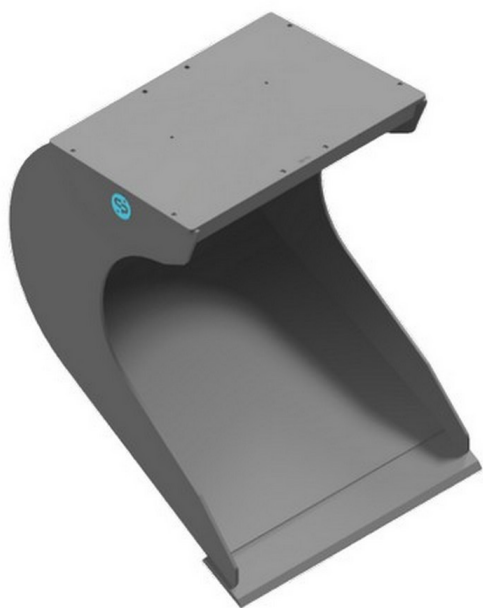

# Sylvester <sup>A/S</sup>

**CP T6 LERSKOVL, B: 600 MM, S45**

**SKU: CP-T6-L60-S45**

---

## **SPECIFIKATIONER / PASSER TIL:**

Maskinstørrelse [ton]:

Ophæng: S45

Bredde [mm]: 600

Volumen (SAE) [L]: 245

Vægt (uden ophæng) [kg]: 995

Åbning [mm]: 129

Åbnings vinkel [°]: N/A

Højde [mm]: N/A

Specifikationer er vejledende. Billeder kan afvige fra selve produktet og kan være vist med ekstra udstyr eller ophæng. Der tages forbehold for ændringer samt tastefejl.