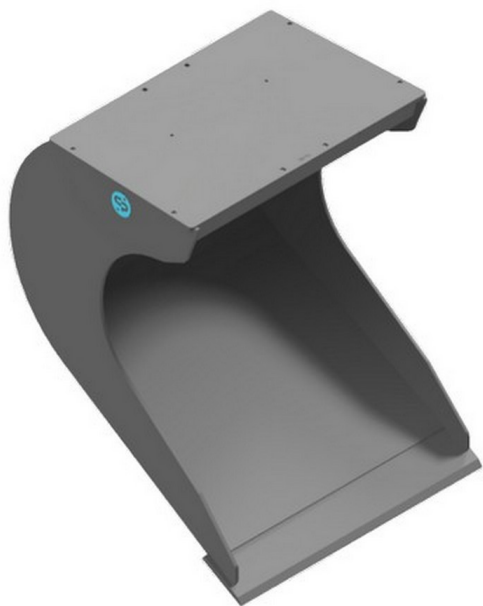

# Sylvester A/S

**CP T6 LERSKOVL, B: 600 MM,  
HYDREMA**

**SKU: CP-T6-L60-HY**

---

## **SPECIFIKATIONER / PASSER TIL:**

Maskinstørrelse [ton]:

Ophæng: Hydrema

Bredde [mm]: 600

Volumen (SAE) [L]: 245

Vægt (uden ophæng) [kg]: 995

Åbning [mm]: 129

Åbnings vinkel [°]: N/A

Højde [mm]: N/A

Specifikationer er vejledende. Billeder kan afvige fra selve produktet og kan være vist med ekstra udstyr eller ophæng. Der tages forbehold for ændringer samt tastefejl.