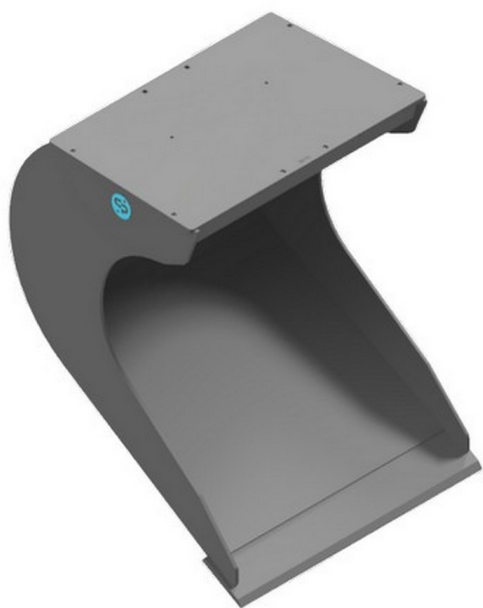

# Sylvester A/S

**CP T6 LERSKOVL, B: 400 MM,  
HYDREMA**

**SKU: CP-T6-L40-HY**

---

## **SPECIFIKATIONER / PASSER TIL:**

Maskinstørrelse [ton]:

Ophæng: Hydrema

Bredde [mm]: 400

Volumen (SAE) [L]: 152

Vægt (uden ophæng) [kg]: 995

Åbning [mm]: 99

Åbnings vinkel [°]: N/A

Højde [mm]: N/A

Specifikationer er vejledende. Billeder kan afvige fra selve produktet og kan være vist med ekstra udstyr eller ophæng. Der tages forbehold for ændringer samt tastefejl.