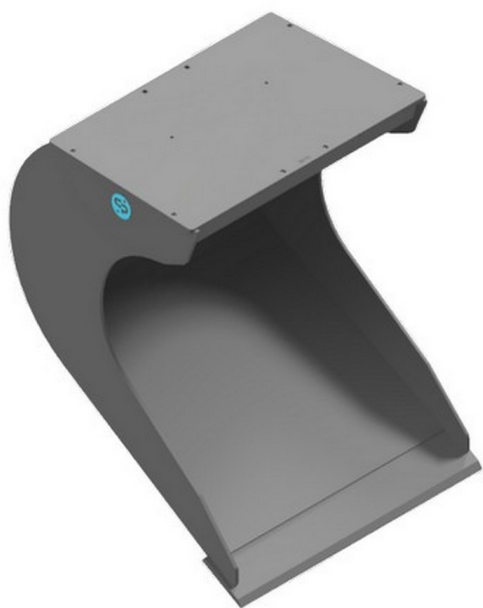

# Sylvester <sup>A/S</sup>

**CP T6 LERSKOVL, B: 300 MM, S45**

**SKU: CP-T6-L30-S45**

---

## **SPECIFIKATIONER / PASSER TIL:**

Maskinstørrelse [ton]:

Ophæng: S45

Bredde [mm]: 300

Volumen (SAE) [L]: 105

Vægt (uden ophæng) [kg]: 995

Åbning [mm]: 86

Åbnings vinkel [°]: N/A

Højde [mm]: N/A

Specifikationer er vejledende. Billeder kan afvige fra selve produktet og kan være vist med ekstra udstyr eller ophæng. Der tages forbehold for ændringer samt tastefejl.