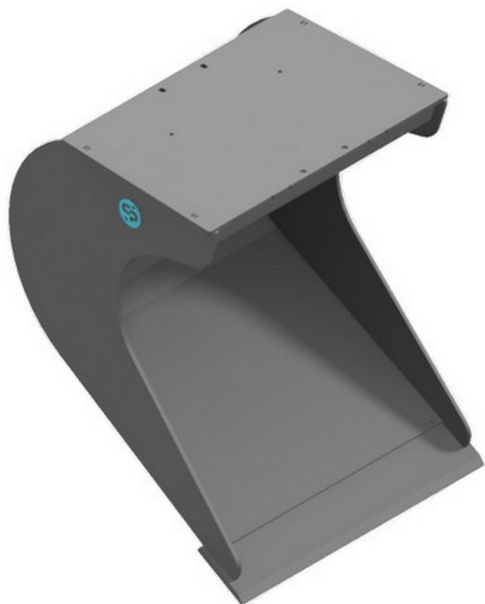

Sylvester ^{A/S}

CP T5 LERSKOVL, B: 400 MM, S45

SKU: CP-T5-L40-S45

SPECIFIKATIONER / PASSER TIL:

Maskinstørrelse [ton]:

Ophæng: S45

Bredde [mm]: 400

Volumen (SAE) [L]: 126

Vægt (uden ophæng) [kg]: 875

Åbning [mm]: 86

Åbnings vinkel [°]: N/A

Højde [mm]: N/A

Specifikationer er vejledende. Billeder kan afvige fra selve produktet og kan være vist med ekstra udstyr eller ophæng. Der tages forbehold for ændringer samt tastefejl.