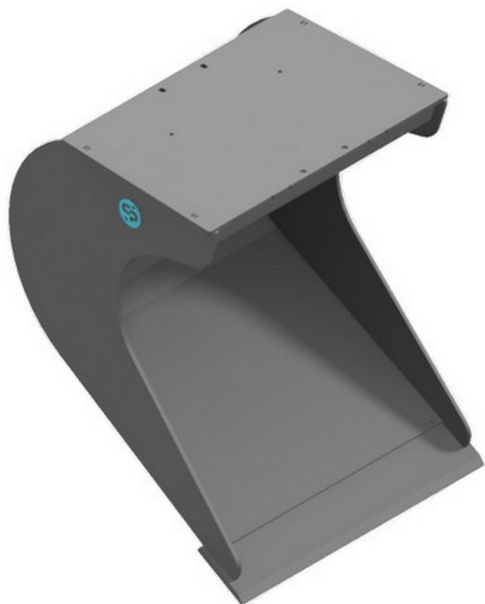

Sylvester A/S

CP T5 LERSKOVL, B: 400 MM, S40

SKU: CP-T5-L40-S40

SPECIFIKATIONER / PASSER TIL:

Maskinstørrelse [ton]:

Ophæng: S40

Bredde [mm]: 400

Volumen (SAE) [L]: 126

Vægt (uden ophæng) [kg]: 875

Åbning [mm]: 86

Åbnings vinkel [°]: N/A

Højde [mm]: N/A

Specifikationer er vejledende. Billeder kan afvige fra selve produktet og kan være vist med ekstra udstyr eller ophæng. Der tages forbehold for ændringer samt tastefejl.