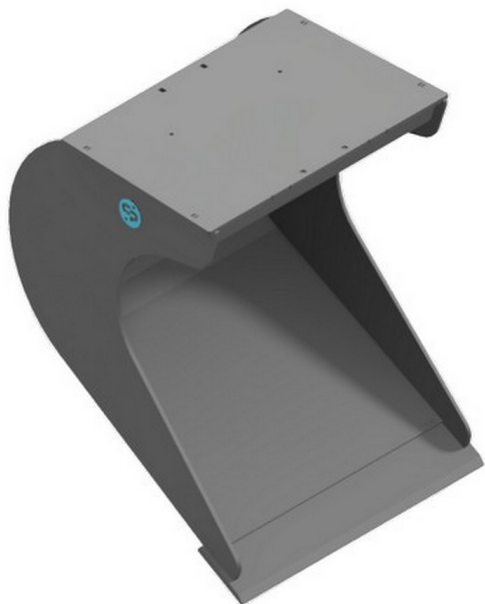

Sylvester A/S

**CP T5 LERSKOVL, B: 400 MM,
HYDREMA**

SKU: CP-T5-L40-HY

SPECIFIKATIONER / PASSER TIL:

Maskinstørrelse [ton]:
Ophæng: Hydrema
Bredde [mm]: 400
Volumen (SAE) [L]: 126
Vægt (uden ophæng) [kg]: 875
Åbning [mm]: 86
Åbnings vinkel [°]: N/A
Højde [mm]: N/A

Specifikationer er vejledende. Billeder kan afvige fra selve produktet og kan være vist med ekstra udstyr eller ophæng. Der tages forbehold for ændringer samt tastefejl.