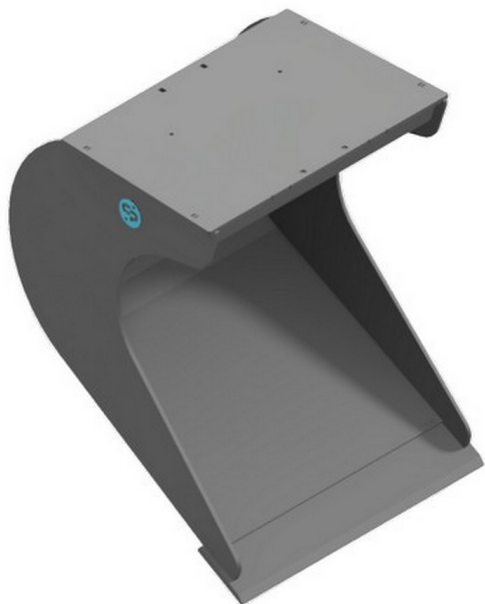

Sylvester A/S

**CP T5 LERSKOVL, B: 350 MM,
HYDREMA**

SKU: CP-T5-L35-HY

SPECIFIKATIONER / PASSER TIL:

Maskinstørrelse [ton]:

Ophæng: Hydrema

Bredde [mm]: 350

Volumen (SAE) [L]: 107

Vægt (uden ophæng) [kg]: 875

Åbning [mm]: 80

Åbnings vinkel [°]: N/A

Højde [mm]: N/A

Specifikationer er vejledende. Billeder kan afvige fra selve produktet og kan være vist med ekstra udstyr eller ophæng. Der tages forbehold for ændringer samt tastefejl.