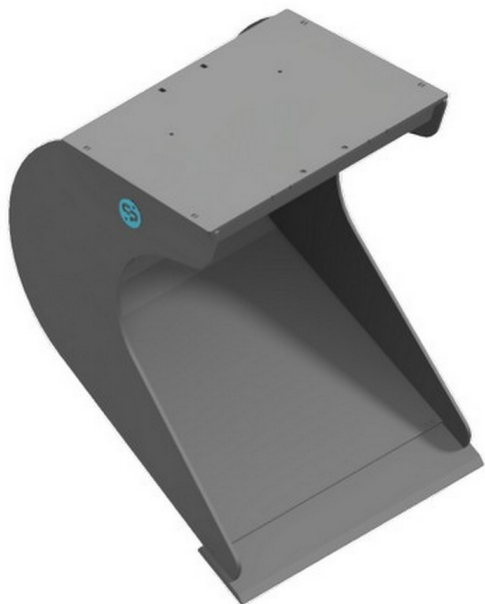

# Sylvester A/S

**CP T5 LERSKOVL, B: 300 MM,  
HYDREMA**

**SKU: CP-T5-L30-HY**

---

## **SPECIFIKATIONER / PASSER TIL:**

Maskinstørrelse [ton]:  
Ophæng: Hydrema  
Bredde [mm]: 300  
Volumen (SAE) [L]: 88  
Vægt (uden ophæng) [kg]: 875  
Åbning [mm]: 74  
Åbnings vinkel [°]: N/A  
Højde [mm]: N/A