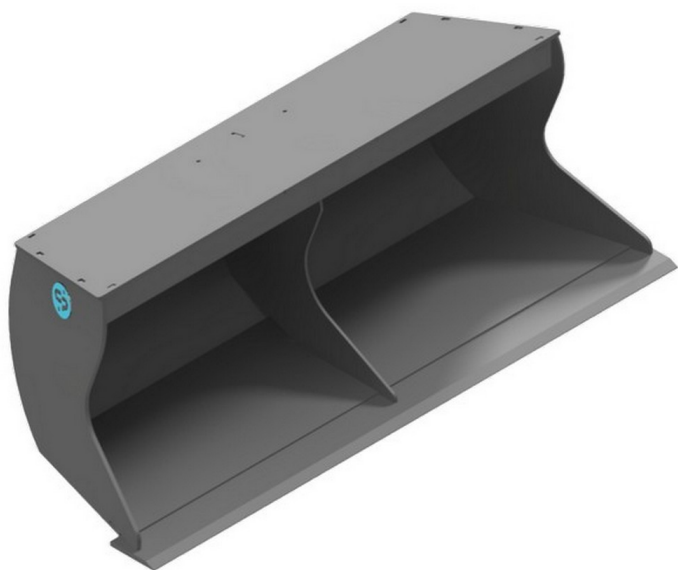

Sylvester A/S

**CP PLANERSKOVLE M. SKRÅ SIDER
T3, B: 1400 MM, MH40**

SKU: CP-T3-PP140-MH40

SPECIFIKATIONER / PASSER TIL:

Maskinstørrelse [ton]:

Ophæng: MH40

Bredde [mm]: 1400

Volumen (SAE) [L]:

Vægt (uden ophæng) [kg]: 480

Åbning [mm]: 96

Åbnings vinkel [°]: N/A

Højde [mm]: N/A

Specifikationer er vejledende. Billeder kan afvige fra selve produktet og kan være vist med ekstra udstyr eller ophæng. Der tages forbehold for ændringer samt tastefejl.