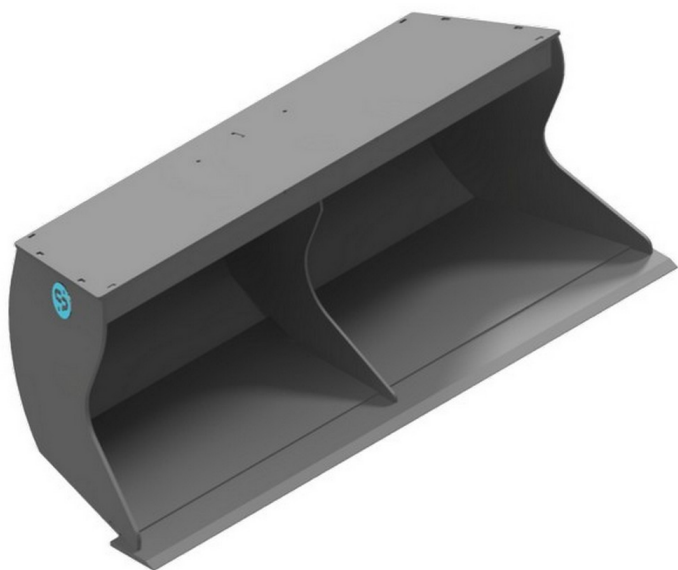

Sylvester A/S

**CP PLANERSKOVLE M. SKRÅ SIDER
T3, B: 1300 MM, MH40**

SKU: CP-T3-PP130-MH40

SPECIFIKATIONER / PASSER TIL:

Maskinstørrelse [ton]:

Ophæng: MH40

Bredde [mm]: 1300

Volumen (SAE) [L]:

Vægt (uden ophæng) [kg]: 480

Åbning [mm]: 90

Åbnings vinkel [°]: N/A

Højde [mm]: N/A

Specifikationer er vejledende. Billeder kan afvige fra selve produktet og kan være vist med ekstra udstyr eller ophæng. Der tages forbehold for ændringer samt tastefejl.