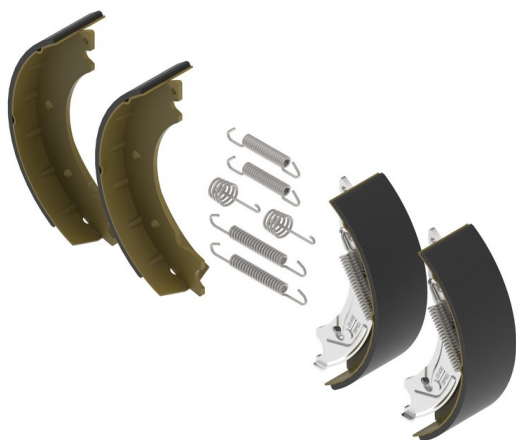

## BREMSEBAKKESÆT KNOTT 200X50 NEUTRAL

**SKU:** VA-20241

---