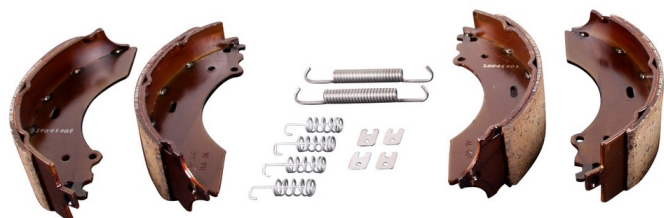

Sylvester A/S

BREMSEBAKKESÆT ALKO 230X60

SKU: VA-20233

SPECIFIKATIONER / PASSER TIL: