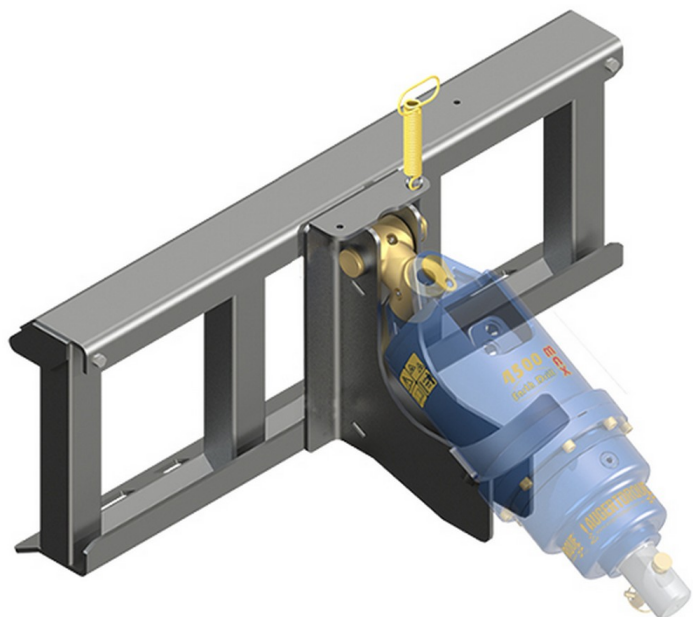

# Sylvester A/S

**BASISOPHÆNG LÆSSER, VUGGE C1**

**SKU: AT-O-LB-C1**

---

**SPECIFIKATIONER / PASSER TIL:**