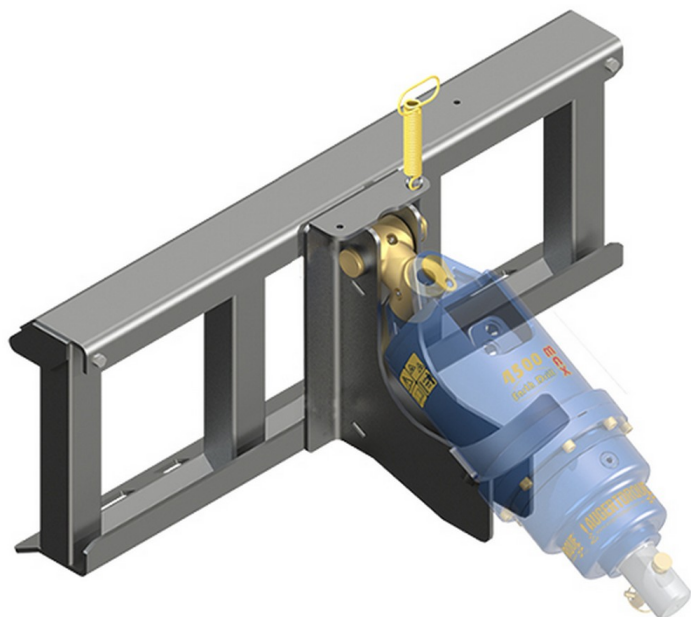

# Sylvester A/S

**BASISOPHÆNG LÆSSER, C3 VUGGE**

**SKU: AT-O-LB-C3**

---

**SPECIFIKATIONER / PASSER TIL:**