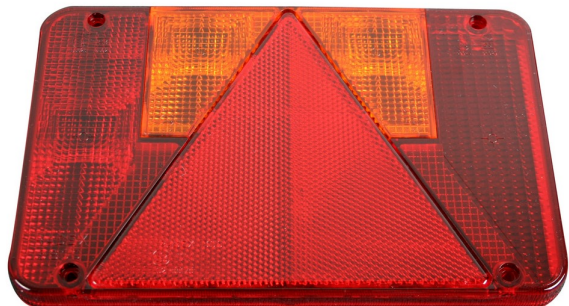

Sylvester ^{A/S}

**BAGLYGTEGLAS RADEX 5800
VENSTRE M/TÅGE+NR. PLADE**

SKU: VA-30005
