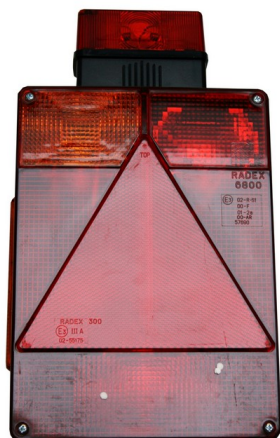

Sylvester A/S

BAGLYGTE RADEX 6800 VENSTRE M/TÅGE/MARK + TOPLYS

SKU: VA-30174

SPECIFIKATIONER / PASSER TIL: