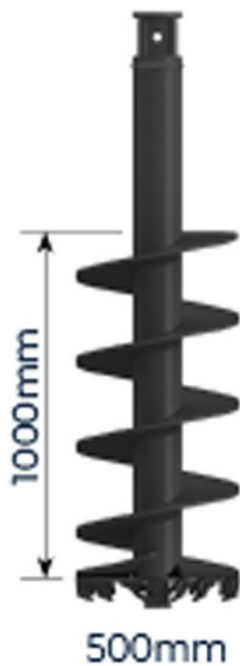

Sylvester A/S

**AT JORDBOR S6, TUNGSTEN, Ø500,
L: 1875 MM**

SKU: AT-S6-500T

SPECIFIKATIONER / PASSER TIL: