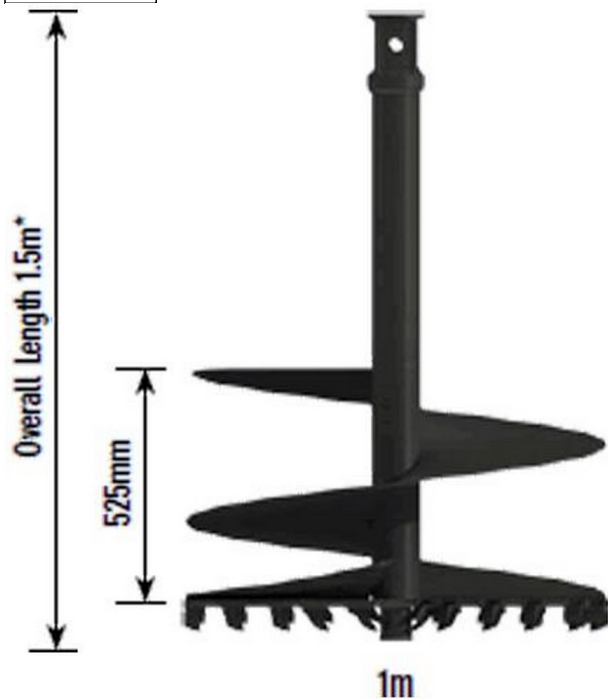

Sylvester A/S

**AT JORDBOR S5, TUNGSTEN, Ø1000,
L: 1500 MM**

SKU: AT-S5-1000T

SPECIFIKATIONER / PASSER TIL: