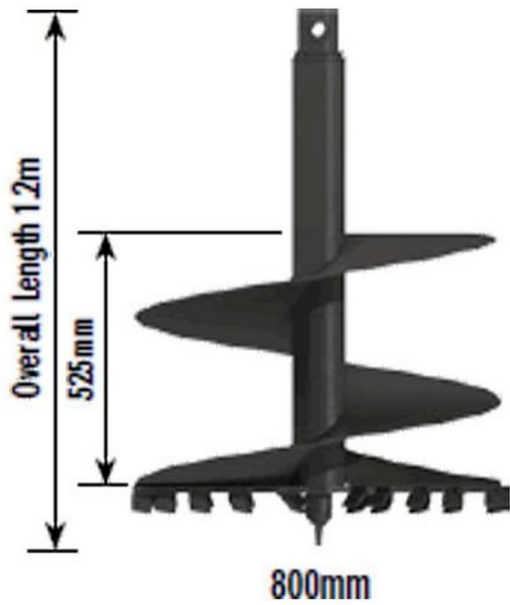

Sylvester ^{A/S}

**AT JORDBOR S4, TUNGSTEN, Ø800,
L: 1200 MM**

SKU: AT-S4-800T
