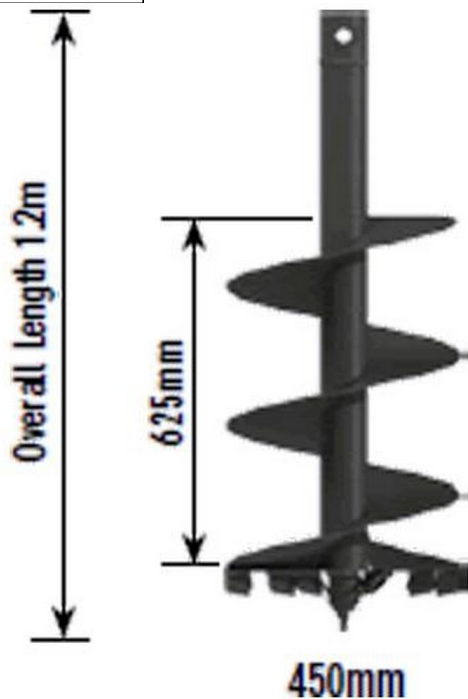

Sylvester ^{A/S}

**AT JORDBOR S4, TUNGSTEN, Ø450,
L: 1200 MM**

SKU: AT-S4-450T

SPECIFIKATIONER / PASSER TIL: