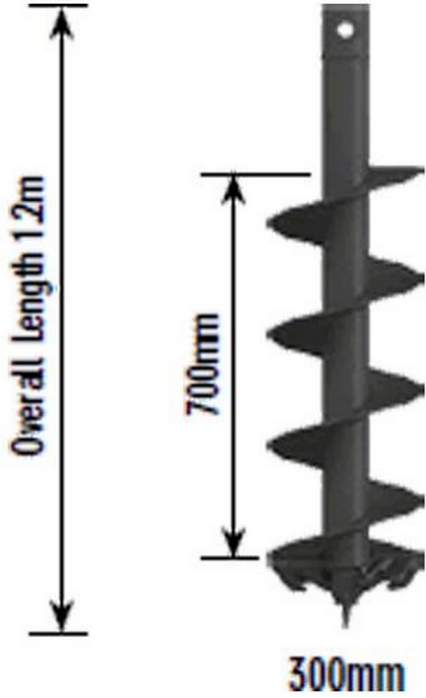

Sylvester ^{A/S}

**AT JORDBOR S4, TUNGSTEN, Ø300,
L: 1200 MM**

SKU: AT-S4-300T

SPECIFIKATIONER / PASSER TIL: