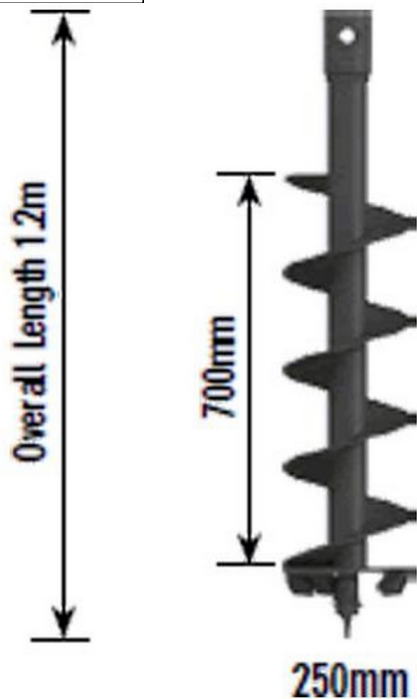

Sylvester ^{A/S}

**AT JORDBOR S4, TUNGSTEN, Ø250,
L: 1200 MM**

SKU: AT-S4-250T

SPECIFIKATIONER / PASSER TIL: