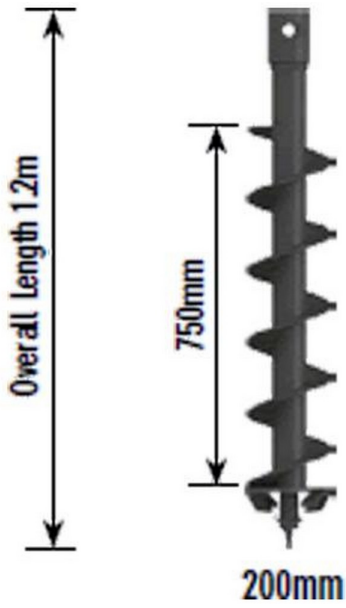

Sylvester ^{A/S}

**AT JORDBOR S4, TUNGSTEN, Ø200,
L: 1200 MM**

SKU: AT-S4-200T
