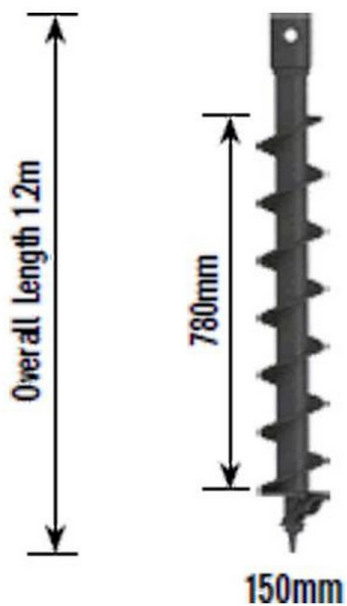

Sylvester ^{A/S}

**AT JORDBOR S4, TUNGSTEN, Ø150,
L: 1200 MM**

SKU: AT-S4-150T
