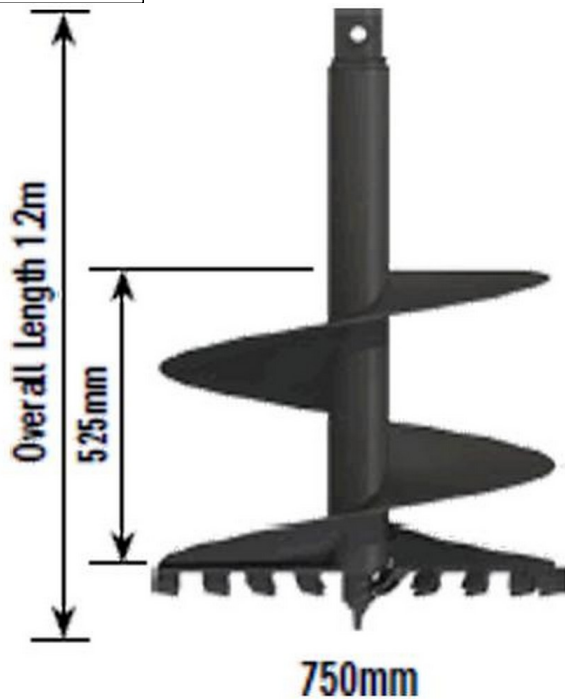

# Sylvester A/S

**AT JORDBOR S4, EXTRA DIG, Ø750,  
L: 1200 MM**

**SKU: AT-S4-750ET**

---