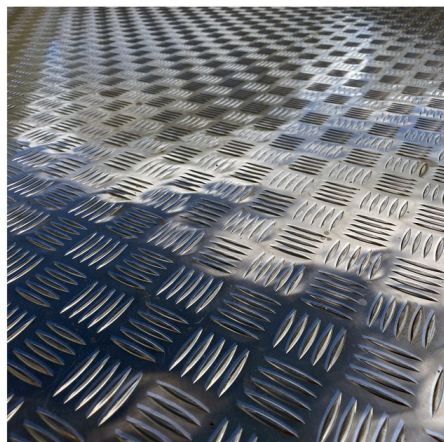

Sylvester ^{A/S}

ALUBUND 3525 P5

SKU: VA-90345

SPECIFIKATIONER / PASSER TIL: