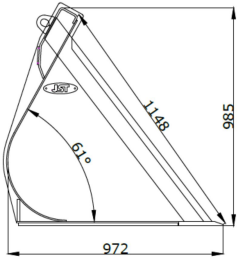

JST RG LÆSSEKOVL, 220 CM

[Read More](#)

SKU: JST-0043220000

Price: kr. 28.550,00 Ekskl. moms

Maskinstørrelse [ton]: max 7.5

Ophæng: Skriv hvilket ophæng skovlen skal have i bemærkninger under checkout

Bredde [mm]: 2200

Vægt (uden ophæng) [kg]: 520

Volumen (SAE) [L]: 1390

Specifikationer er vejledende. Billeder kan afvige fra selve produktet og kan være vist med ekstra udstyr eller ophæng. Der tages forbehold for ændringer samt tastefejl.