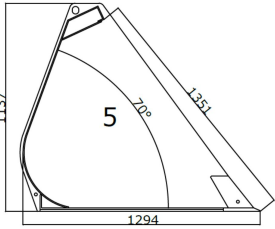

JST T LÆSSESKOVL 5, 240 CM

[Read More](#)

SKU: JST-0045240000

Price: kr. 34.090,00 Ekskl. moms

Maskinstørrelse [ton]: max 7.5

Ophæng: Skriv hvilket ophæng skovlen skal have i bemærkninger under checkout

Bredde [mm]: 2400

Vægt (uden ophæng) [kg]: 710

Volumen (SAE) [L]: 2280

Specifikationer er vejledende. Billeder kan afvige fra selve produktet og kan være vist med ekstra udstyr eller ophæng. Der tages forbehold for ændringer samt tastefejl.