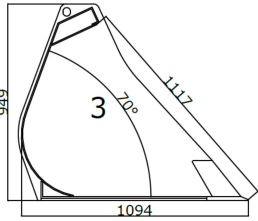

JST T LÆSSESKOVL 3, 200 CM

[Read More](#)

SKU: JST-0048200000

Price: kr. 25.210,00 Ekskl. moms

Maskinstørrelse [ton]: max 7.5

Ophæng: Skriv hvilket ophæng skovlen skal have i bemærkninger under checkout

Bredde [mm]: 2000

Vægt (uden ophæng) [kg]: 495

Volumen (SAE) [L]: 1300

Specifikationer er vejledende. Billeder kan afvige fra selve produktet og kan være vist med ekstra udstyr eller ophæng. Der tages forbehold for ændringer samt tastefejl.