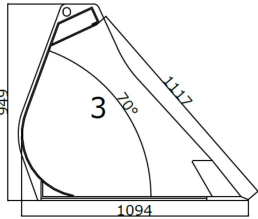

JST T LÆSSESKOVL 3, 240 CM

[Read More](#)

SKU: JST-0048240000

Price: kr. 26.660,00 Ekskl. moms

Maskinstørrelse [ton]: max 7.5

Ophæng: Skriv hvilket ophæng skovlen skal have i bemærkninger under checkout

Bredde [mm]: 2400

Vægt (uden ophæng) [kg]: 575

Volumen (SAE) [L]: 1560

Specifikationer er vejledende. Billeder kan afvige fra selve produktet og kan være vist med ekstra udstyr eller ophæng. Der tages forbehold for ændringer samt tastefejl.