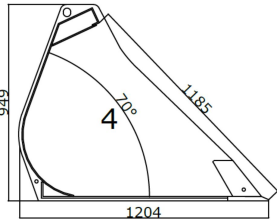

JST T LÆSSESKOVL 4, 200 CM

[Read More](#)

SKU: JST-0049200000

Price: kr. 27.330,00 Ekskl. moms

Maskinstørrelse [ton]: max 7.5

Ophæng: Skriv hvilket ophæng skovlen skal have i bemærkninger under checkout

Bredde [mm]: 2000

Vægt (uden ophæng) [kg]: 490

Volumen (SAE) [L]: 1600

Specifikationer er vejledende. Billeder kan afvige fra selve produktet og kan være vist med ekstra udstyr eller ophæng. Der tages forbehold for ændringer samt tastefejl.