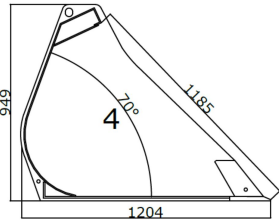

Maskinstørrelse [ton]: max 7.5

Ophæng: Skriv hvilket ophæng skovlen skal have i bemærkninger under checkout

Bredde [mm]: 2500

Vægt (uden ophæng) [kg]: 650

Volumen (SAE) [L]: 2000

Specifikationer er vejledende. Billeder kan afvige fra selve produktet og kan være vist med ekstra udstyr eller ophæng. Der tages forbehold for ændringer samt tastefejl.