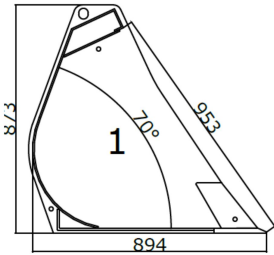

JST T LÆSSESKOVL 1, 180 CM

[Read More](#)

SKU: JST-0046180000

Price: kr. 22.030,00 Ekskl. moms

Maskinstørrelse [ton]: max 7.5

Ophæng: Skriv hvilket ophæng skovlen skal have i bemærkninger under checkout

Bredde [mm]: 1800

Vægt (uden ophæng) [kg]: 395

Volumen (SAE) [L]: 900

Specifikationer er vejledende. Billeder kan afvige fra selve produktet og kan være vist med ekstra udstyr eller ophæng. Der tages forbehold for ændringer samt tastefejl.