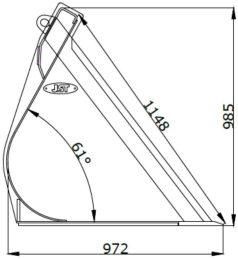

Ophæng: Skriv hvilket ophæng skovlen skal have i bemærkninger under checkout

Bredde [mm]: 2200

Vægt (uden ophæng) [kg]:

Volumen (SAE) [L]:

Specifikationer er vejledende. Billeder kan afvige fra selve produktet og kan være vist med ekstra udstyr eller ophæng. Der tages forbehold for ændringer samt tastefejl.

Vægt (uden ophæng) [kg]:

Volumen (SAE) [L]:

Specifikationer er vejledende. Billeder kan afvige fra selve produktet og kan være vist med ekstra udstyr eller ophæng. Der tages forbehold for ændringer samt tastefejl.

RG LÆSSESKOVL

JST RG LÆSSEKOVL, 260 CM

[Read More](#)

SKU: JST-0043260000

Price: kr. 34.790,00 Ekskl. moms

Maskinstørrelse [ton]: max 7.5

Ophæng: Skriv hvilket ophæng skovlen skal have i bemærkninger under checkout

Bredde [mm]: 2600

Vægt (uden ophæng) [kg]: 580

Volumen (SAE) [L]: 1650

Specifikationer er vejledende. Billeder kan afvige fra selve produktet og kan være vist med ekstra udstyr eller ophæng. Der tages forbehold for ændringer samt tastefejl.