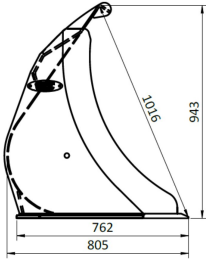

JST RG HD FRONTSKOVL, 260 CM

[Read More](#)

SKU: JST-5836260000

Price: kr. 47.060,00 Ekskl. moms

Maskinstørrelse [ton]: max 7.5

Ophæng: Skriv hvilket ophæng skovlen skal have i bemærkninger under checkout

Bredde [mm]: 2600

Vægt (uden ophæng) [kg]:

Volumen (SAE) [L]:

Specifikationer er vejledende. Billeder kan afvige fra selve produktet og kan være vist med ekstra udstyr eller ophæng. Der tages forbehold for ændringer samt tastefejl.