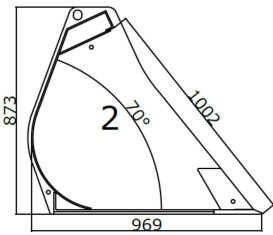

JST T LÆSSESKOVL 2, 260 CM

[Read More](#)

SKU: JST-0047260000

Price: kr. 25.600,00 Ekskl. moms

Maskinstørrelse [ton]: max 7.5

Ophæng: Skriv hvilket ophæng skovlen skal have i bemærkninger under checkout

Bredde [mm]: 2600

Vægt (uden ophæng) [kg]: 565

Volumen (SAE) [L]: 1560

Specifikationer er vejledende. Billeder kan afvige fra selve produktet og kan være vist med ekstra udstyr eller ophæng. Der tages forbehold for ændringer samt tastefejl.