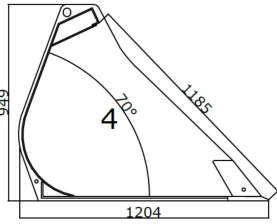

JST T LÆSSESKOVL 4, 220 CM

[Read More](#)

SKU: JST-0049220000

Price: kr. 28.060,00 Ekskl. moms

Maskinstørrelse [ton]: max 7.5

Ophæng: Skriv hvilket ophæng skovlen skal have i bemærkninger under checkout

Bredde [mm]: 2200

Vægt (uden ophæng) [kg]: 530

Volumen (SAE) [L]: 1760

Specifikationer er vejledende. Billeder kan afvige fra selve produktet og kan være vist med ekstra udstyr eller ophæng. Der tages forbehold for ændringer samt tastefejl.