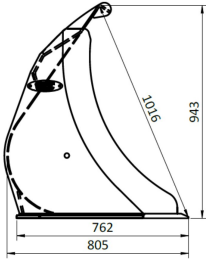

INDHOLDSFORTEGNELSE

Læssemaskine uden z-kinematik	2
Maskinstørrelse: max 7.5 ton	3
RG HD Læsseskovl	4
RG Læsseskovl	11
T Læsseskovl 1	18
T Læsseskovl 2	25
T Læsseskovl 3	32
T Læsseskovl 4	39
T Læsseskovl 5	46

Ophæng: Skriv hvilket ophæng skovlen skal have i bemærkninger under checkout

Bredde [mm]: 2200

Vægt (uden ophæng) [kg]:

Volumen (SAE) [L]:

Specifikationer er vejledende. Billeder kan afvige fra selve produktet og kan være vist med ekstra udstyr eller ophæng. Der tages forbehold for ændringer samt tastefejl.

Vægt (uden ophæng) [kg]:

Volumen (SAE) [L]:

Specifikationer er vejledende. Billeder kan afvige fra selve produktet og kan være vist med ekstra udstyr eller ophæng. Der tages forbehold for ændringer samt tastefejl.