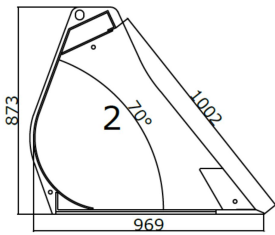

JST T LÆSSESKOVL 2, 240 CM

[Read More](#)

SKU: JST-0047240000

Price: kr. 24.880,00 Ekskl. moms

Maskinstørrelse [ton]: max 7.5

Ophæng: Skriv hvilket ophæng skovlen skal have i bemærkninger under checkout

Bredde [mm]: 2400

Vægt (uden ophæng) [kg]: 495

Volumen (SAE) [L]: 1440

Specifikationer er vejledende. Billeder kan afvige fra selve produktet og kan være vist med ekstra udstyr eller ophæng. Der tages forbehold for ændringer samt tastefejl.