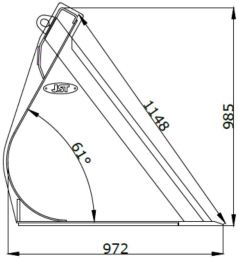

JST RG LÆSSEKOVL, 240 CM

[Read More](#)

SKU: JST-0043240000

Price: kr. 31.350,00 Ekskl. moms

Maskinstørrelse [ton]: max 7.5

Ophæng: Skriv hvilket ophæng skovlen skal have i bemærkninger under checkout

Bredde [mm]: 2400

Vægt (uden ophæng) [kg]: 550

Volumen (SAE) [L]: 1520

Specifikationer er vejledende. Billeder kan afvige fra selve produktet og kan være vist med ekstra udstyr eller ophæng. Der tages forbehold for ændringer samt tastefejl.