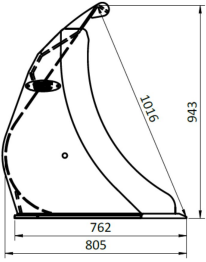

JST RG HD FRONTSKOVL, 250 CM

[Read More](#)

SKU: JST-5836250000

Price: kr. 45.690,00 Ekskl. moms

Maskinstørrelse [ton]: max 7.5

Ophæng: Skriv hvilket ophæng skovlen skal have i bemærkninger under checkout

Bredde [mm]: 2500

Vægt (uden ophæng) [kg]: 440

Volumen (SAE) [L]:

Specifikationer er vejledende. Billeder kan afvige fra selve produktet og kan være vist med ekstra udstyr eller ophæng. Der tages forbehold for ændringer samt tastefejl.