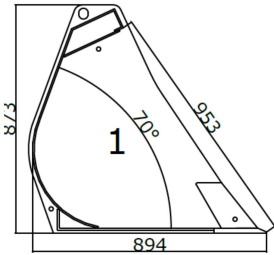

JST T LÆSSESKOVL 1, 250 CM

[Read More](#)

SKU: JST-0046250000

Price: kr. 24.150,00 Ekskl. moms

Maskinstørrelse [ton]: max 7.5

Ophæng: Skriv hvilket ophæng skovlen skal have i bemærkninger under checkout

Bredde [mm]: 2500

Vægt (uden ophæng) [kg]: 483

Volumen (SAE) [L]: 1250

Specifikationer er vejledende. Billeder kan afvige fra selve produktet og kan være vist med ekstra udstyr eller ophæng. Der tages forbehold for ændringer samt tastefejl.