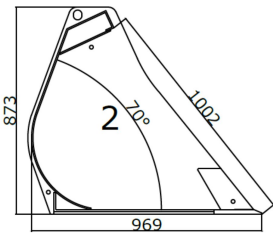

JST T LÆSSESKOVL 2, 220 CM

[Read More](#)

SKU: JST-0047220000

Price: kr. 24.150,00 Ekskl. moms

Maskinstørrelse [ton]: max 7.5

Ophæng: Skriv hvilket ophæng skovlen skal have i bemærkninger under checkout

Bredde [mm]: 2200

Vægt (uden ophæng) [kg]: 465

Volumen (SAE) [L]: 1320

Specifikationer er vejledende. Billeder kan afvige fra selve produktet og kan være vist med ekstra udstyr eller ophæng. Der tages forbehold for ændringer samt tastefejl.