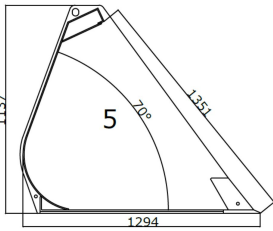

JST T LÆSSESKOVL 5, 220 CM

[Read More](#)

SKU: JST-0045220000

Price: kr. 32.700,00 Ekskl. moms

Maskinstørrelse [ton]: max 7.5

Ophæng: Skriv hvilket ophæng skovlen skal have i bemærkninger under checkout

Bredde [mm]: 2200

Vægt (uden ophæng) [kg]: 650

Volumen (SAE) [L]: 2090

Specifikationer er vejledende. Billeder kan afvige fra selve produktet og kan være vist med ekstra udstyr eller ophæng. Der tages forbehold for ændringer samt tastefejl.