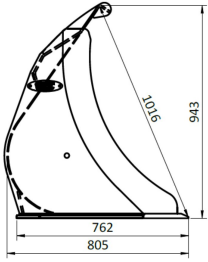

JST RG HD FRONTSKOVL, 230 CM

[Read More](#)

SKU: JST-5836230000

Price: kr. 42.230,00 Ekskl. moms

Maskinstørrelse [ton]: max 7.5

Ophæng: Skriv hvilket ophæng skovlen skal have i bemærkninger under checkout

Bredde [mm]: 2300

Vægt (uden ophæng) [kg]:

Volumen (SAE) [L]:

Specifikationer er vejledende. Billeder kan afvige fra selve produktet og kan være vist med ekstra udstyr eller ophæng. Der tages forbehold for ændringer samt tastefejl.