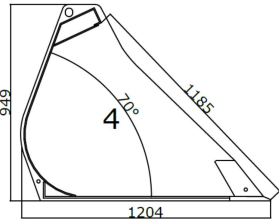

Maskinstørrelse [ton]: max 7.5

Ophæng: Skriv hvilket ophæng skovlen skal have i bemærkninger under checkout

Bredde [mm]: 2600

Vægt (uden ophæng) [kg]: 690

Volumen (SAE) [L]: 2080

Specifikationer er vejledende. Billeder kan afvige fra selve produktet og kan være vist med ekstra udstyr eller ophæng. Der tages forbehold for ændringer samt tastefejl.