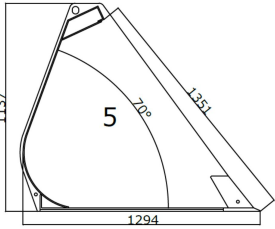

JST T LÆSSESKOVL 5, 250 CM

[Read More](#)

SKU: JST-0045250000

Price: kr. 35.490,00 Ekskl. moms

Maskinstørrelse [ton]: max 7.5

Ophæng: Skriv hvilket ophæng skovlen skal have i bemærkninger under checkout

Bredde [mm]: 2500

Vægt (uden ophæng) [kg]: 750

Volumen (SAE) [L]: 2385

Specifikationer er vejledende. Billeder kan afvige fra selve produktet og kan være vist med ekstra udstyr eller ophæng. Der tages forbehold for ændringer samt tastefejl.