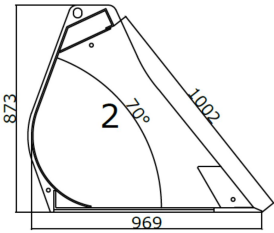

JST T LÆSSESKOVL 2, 250 CM

[Read More](#)

SKU: JST-0047250000

Price: kr. 25.210,00 Ekskl. moms

Maskinstørrelse [ton]: max 7.5

Ophæng: Skriv hvilket ophæng skovlen skal have i bemærkninger under checkout

Bredde [mm]: 2500

Vægt (uden ophæng) [kg]: 525

Volumen (SAE) [L]: 1500

Specifikationer er vejledende. Billeder kan afvige fra selve produktet og kan være vist med ekstra udstyr eller ophæng. Der tages forbehold for ændringer samt tastefejl.