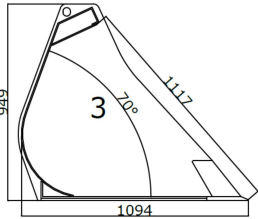

JST T LÆSSESKOVL 3, 260 CM

[Read More](#)

SKU: JST-0048260000

Price: kr. 27.330,00 Ekskl. moms

Maskinstørrelse [ton]: max 7.5

Ophæng: Skriv hvilket ophæng skovlen skal have i bemærkninger under checkout

Bredde [mm]: 2600

Vægt (uden ophæng) [kg]: 615

Volumen (SAE) [L]: 1690

Specifikationer er vejledende. Billeder kan afvige fra selve produktet og kan være vist med ekstra udstyr eller ophæng. Der tages forbehold for ændringer samt tastefejl.