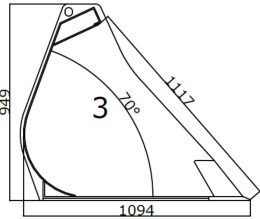

JST T LÆSSESKOVL 3, 220 CM

[Read More](#)

SKU: JST-0048220000

Price: kr. 25.940,00 Ekskl. moms

Maskinstørrelse [ton]: max 7.5

Ophæng: Skriv hvilket ophæng skovlen skal have i bemærkninger under checkout

Bredde [mm]: 2200

Vægt (uden ophæng) [kg]: 535

Volumen (SAE) [L]: 1430

Specifikationer er vejledende. Billeder kan afvige fra selve produktet og kan være vist med ekstra udstyr eller ophæng. Der tages forbehold for ændringer samt tastefejl.