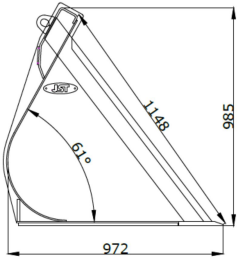

Ophæng: Skriv hvilket ophæng skovlen skal have i bemærkninger under checkout

Bredde [mm]: 2200

Vægt (uden ophæng) [kg]:

Volumen (SAE) [L]:

Specifikationer er vejledende. Billeder kan afvige fra selve produktet og kan være vist med ekstra udstyr eller ophæng. Der tages forbehold for ændringer samt tastefejl.

Bredde [mm]: 2600

Vægt (uden ophæng) [kg]: 580

Volumen (SAE) [L]: 1650

Specifikationer er vejledende. Billeder kan afvige fra selve produktet og kan være vist med ekstra udstyr eller ophæng. Der tages forbehold for ændringer samt tastefejl.

JST RG LÆSSEKOVL, 250 CM

[Read More](#)

SKU: JST-0043250000

Price: kr. 33.430,00 Ekskl. moms

Maskinstørrelse [ton]: max 7.5

Ophæng: Skriv hvilket ophæng skovlen skal have i bemærkninger under checkout

Bredde [mm]: 2500

Vægt (uden ophæng) [kg]: 565

Volumen (SAE) [L]: 1585

Specifikationer er vejledende. Billeder kan afvige fra selve produktet og kan være vist med ekstra udstyr eller ophæng. Der tages forbehold for ændringer samt tastefejl.