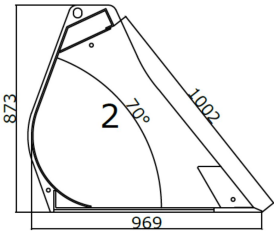

JST T LÆSSESKOVL 2, 200 CM

[Read More](#)

SKU: JST-0047200000

Price: kr. 23.480,00 Ekskl. moms

Maskinstørrelse [ton]: max 7.5

Ophæng: Skriv hvilket ophæng skovlen skal have i bemærkninger under checkout

Bredde [mm]: 2000

Vægt (uden ophæng) [kg]: 445

Volumen (SAE) [L]: 1200

Specifikationer er vejledende. Billeder kan afvige fra selve produktet og kan være vist med ekstra udstyr eller ophæng. Der tages forbehold for ændringer samt tastefejl.