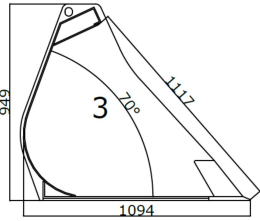

JST T LÆSSESKOVL 3, 250 CM

[Read More](#)

SKU: JST-0048250000

Price: kr. 27.000,00 Ekskl. moms

Maskinstørrelse [ton]: max 7.5

Ophæng: Skriv hvilket ophæng skovlen skal have i bemærkninger under checkout

Bredde [mm]: 2500

Vægt (uden ophæng) [kg]: 595

Volumen (SAE) [L]: 1625

Specifikationer er vejledende. Billeder kan afvige fra selve produktet og kan være vist med ekstra udstyr eller ophæng. Der tages forbehold for ændringer samt tastefejl.