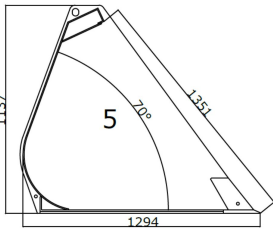

JST T LÆSSESKOVL 5, 200 CM

[Read More](#)

SKU: JST-0045200000

Price: kr. 31.240,00 Ekskl. moms

Maskinstørrelse [ton]: max 7.5

Ophæng: Skriv hvilket ophæng skovlen skal have i bemærkninger under checkout

Bredde [mm]: 2000

Vægt (uden ophæng) [kg]: 580

Volumen (SAE) [L]: 1900

Specifikationer er vejledende. Billeder kan afvige fra selve produktet og kan være vist med ekstra udstyr eller ophæng. Der tages forbehold for ændringer samt tastefejl.