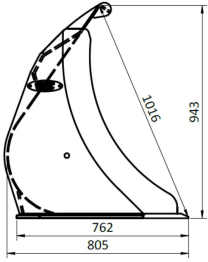

INDHOLDSFORTEGNELSE

Læssemaskine uden z-kinematik	2
Maskinstørrelse: max 7.5 ton	3
RG HD Læsseskovl	4
RG Læsseskovl	11
T Læsseskovl 1	18
T Læsseskovl 2	25
T Læsseskovl 3	32
T Læsseskovl 4	39
T Læsseskovl 5	46

LÆSSEMASKINE UDEN Z-KINEMATIK

MASKINSTØRRELSE: MAX 7.5 TON

RG HD LÆSSESKOVL

JST RG HD FRONTSKOVL, 220 CM

[Read More](#)

SKU: JST-5836220000

Price: kr. 40.800,00 Ekskl. moms

Maskinstørrelse [ton]: max 7.5

Ophæng: Skriv hvilket ophæng skovlen skal have i bemærkninger under checkout

Bredde [mm]: 2200

Vægt (uden ophæng) [kg]:

Volumen (SAE) [L]:

Specifikationer er vejledende. Billeder kan afvige fra selve produktet og kan være vist med ekstra udstyr eller ophæng. Der tages forbehold for ændringer samt tastefejl.

Bredde [mm]: 2600

Vægt (uden ophæng) [kg]: 580

Volumen (SAE) [L]: 1650

Specifikationer er vejledende. Billeder kan afvige fra selve produktet og kan være vist med ekstra udstyr eller ophæng. Der tages forbehold for ændringer samt tastefejl.