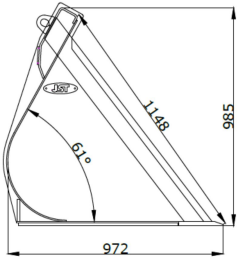

Ophæng: Skriv hvilket ophæng skovlen skal have i bemærkninger under checkout

Bredde [mm]: 2200

Vægt (uden ophæng) [kg]:

Volumen (SAE) [L]:

Specifikationer er vejledende. Billeder kan afvige fra selve produktet og kan være vist med ekstra udstyr eller ophæng. Der tages forbehold for ændringer samt tastefejl.

Bredde [mm]: 2600

Vægt (uden ophæng) [kg]: 580

Volumen (SAE) [L]: 1650

Specifikationer er vejledende. Billeder kan afvige fra selve produktet og kan være vist med ekstra udstyr eller ophæng. Der tages forbehold for ændringer samt tastefejl.

JST RG LÆSSEKOV, 230 CM

[Read More](#)

SKU: JST-0043230000

Price: kr. 29.980,00 Ekskl. moms

Maskinstørrelse [ton]: max 7.5

Ophæng: Skriv hvilket ophæng skovlen skal have i bemærkninger under checkout

Bredde [mm]: 2300

Vægt (uden ophæng) [kg]: 535

Volumen (SAE) [L]: 1455

Specifikationer er vejledende. Billeder kan afvige fra selve produktet og kan være vist med ekstra udstyr eller ophæng. Der tages forbehold for ændringer samt tastefejl.