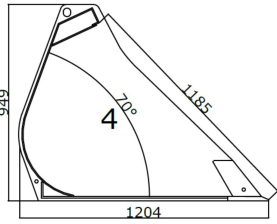

JST T LÆSSESKOVL 4, 240 CM

[Read More](#)

SKU: JST-0049240000

Price: kr. 28.780,00 Ekskl. moms

Maskinstørrelse [ton]: max 7.5

Ophæng: Skriv hvilket ophæng skovlen skal have i bemærkninger under checkout

Bredde [mm]: 2400

Vægt (uden ophæng) [kg]: 610

Volumen (SAE) [L]: 1920

Specifikationer er vejledende. Billeder kan afvige fra selve produktet og kan være vist med ekstra udstyr eller ophæng. Der tages forbehold for ændringer samt tastefejl.