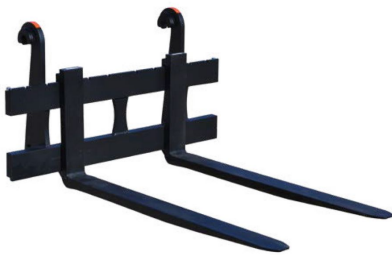

Max løft [kg]: 5000

Vægt [kg]: 515

Ophæng: Volvo BM

Specifikationer er vejledende. Der tages forbehold for ændringer og taste-/skrivefejl.

Sylvester^{AS}

JST

JST GG GAFFELSÆT MEK. 5T/GF200/RB200

[Read More](#)

SKU: JST-9900000003

Price: kr. 26.970,00 Ekskl. moms

Mål og vægt:

Gaffel længde [cm]: 200

Rammebredde [cm]: 200

Max løft [kg]: 5000

Vægt [kg]:

Ophæng: Volvo BM

Specifikationer er vejledende. Der tages forbehold for ændringer og taste-/skrivefejl.

Sylvester ^{AS}

JST

JST GG GAFFELSÆT MEK. 5T/GF250/RB200

[Read More](#)

SKU: JST-9900000004

Price: kr. 31.870,00 Ekskl. moms