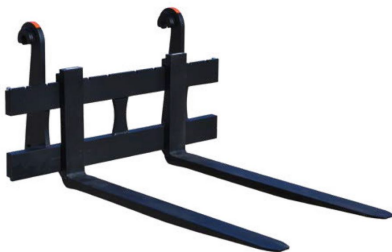

INDHOLDSFORTEGNELSE

JST Pallegafler 5t - ramme 200 cm 2

JST PALLEGAFLER 5T - RAMME 200 CM

JST GG GAFFELSÆT MEK. 5T/GF120/RB200

[Read More](#)

SKU: JST-261200000

Price: kr. 22.070,00 Ekskl. moms

Mål og vægt:

Gaffel længde [cm]: 120

Rammebredde [cm]: 200

Max løft [kg]: 5000

Vægt [kg]: 470

Ophæng: Volvo BM

Specifikationer er vejledende. Der tages forbehold for ændringer og taste-/skrivefejl.

Sylvester^{AS}

JST GG GAFFELSÆT MEK. 5T/GF140/RB200

[Read More](#)

SKU: JST-262200000

Price: kr. 23.290,00 Ekskl. moms

Mål og vægt:

Gaffel længde [cm]: 140

Rammebredde [cm]: 200

Max løft [kg]: 5000

Vægt [kg]: 485

Mål og vægt:

Gaffel længde [cm]: 160

Rammebredde [cm]: 200

Max løft [kg]: 5000

Vægt [kg]: 500

Ophæng: Volvo BM

Specifikationer er vejledende. Der tages forbehold for ændringer og taste-/skrivefejl.

Sylvester^{AS}