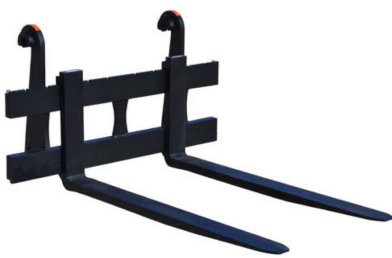

INDHOLDSFORTEGNELSE

JST Pallegafler 5t - ramme 200 cm 2

JST PALLEGAFLER 5T - RAMME 200 CM

JST GG GAFFELSÆT MEK. 5T/GF120/RB200

[Read More](#)

SKU: JST-261200000

Price: kr. 22.070,00 Ekskl. moms

Mål og vægt:

Gaffel længde [cm]: 120

Rammebredde [cm]: 200

Max løft [kg]: 5000

Vægt [kg]: 470

Ophæng: Volvo BM

Specifikationer er vejledende. Der tages forbehold for ændringer og taste-/skrivefejl.

Sylvester^{AS}

JST GG GAFFELSÆT MEK. 5T/GF140/RB200

[Read More](#)

SKU: JST-262200000

Price: kr. 23.290,00 Ekskl. moms

Mål og vægt:

Gaffel længde [cm]: 140

Rammebredde [cm]: 200

Max løft [kg]: 5000

Vægt [kg]: 485

Mål og vægt:

Gaffel længde [cm]: 160

Rammebredde [cm]: 200

Max løft [kg]: 5000

Vægt [kg]: 500

Ophæng: Volvo BM

Specifikationer er vejledende. Der tages forbehold for ændringer og taste-/skrivefejl.

Sylvester^{AS}