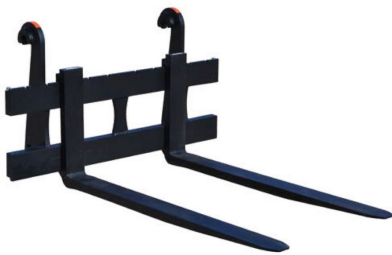

Ophæng: Volvo BM

Specifikationer er vejledende. Der tages forbehold for ændringer og taste-/skrivefejl.

Sylvester^{AS}

JST GG GAFFELSÆT MEK. 5T/GF160/RB200

[Read More](#)

SKU: JST-263200000

Price: kr. 24.520,00 Ekskl. moms

Mål og vægt:

Gaffel længde [cm]: 160

Rammebredde [cm]: 200

Max løft [kg]: 5000

Vægt [kg]: 500

Ophæng: Volvo BM

Specifikationer er vejledende. Der tages forbehold for ændringer og taste-/skrivefejl.

Sylvester^{AS}

JST

JST GG GAFFELSÆT MEK. 5T/GF180/RB200

[Read More](#)

SKU: JST-264200000

Price: kr. 25.740,00 Ekskl. moms

Mål og vægt:

Gaffel længde [cm]: 180

Rammebredde [cm]: 200

Max løft [kg]: 5000

Vægt [kg]: 515

Ophæng: Volvo BM

Specifikationer er vejledende. Der tages forbehold for ændringer og taste-/skrivefejl.

Sylvester^{AS}

JST

JST GG GAFFELSÆT MEK. 5T/GF200/RB200

[Read More](#)