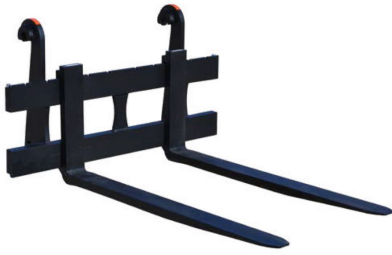

Max løft [kg]: 5000

Vægt [kg]: 515

Ophæng: Volvo BM

Specifikationer er vejledende. Der tages forbehold for ændringer og taste-/skrivefejl.

Sylvester^{AS}

JST

JST GG GAFFELSÆT MEK. 5T/GF200/RB200

[Read More](#)

SKU: JST-9900000003

Price: kr. 26.970,00 Ekskl. moms

Mål og vægt:

Gaffel længde [cm]: 200

Rammebredde [cm]: 200

Max løft [kg]: 5000

Vægt [kg]:

Ophæng: Volvo BM