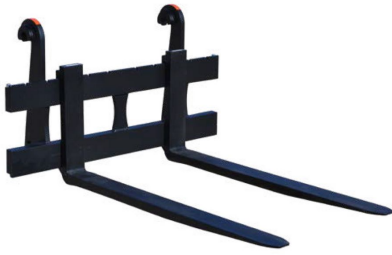

Gaffel længde [cm]: 120

Rammebredde [cm]: 200

Max løft [kg]: 5000

Vægt [kg]: 470

Ophæng: Volvo BM

Specifikationer er vejledende. Der tages forbehold for ændringer og taste-/skrivefejl.

Sylvester^{AS}

JST GG GAFFELSÆT MEK. 5T/GF140/RB200

[Read More](#)

SKU: JST-262200000

Price: kr. 23.290,00 Ekskl. moms

Mål og vægt:

Gaffel længde [cm]: 140

Rammebredde [cm]: 200

Max løft [kg]: 5000

Vægt [kg]: 485

Ophæng: Volvo BM

Specifikationer er vejledende. Der tages forbehold for ændringer og taste-/skrivefejl.

Sylvester^{AS}

JST GG GAFFELSÆT MEK. 5T/GF160/RB200

[Read More](#)

SKU: JST-263200000

Price: kr. 24.520,00 Ekskl. moms

Mål og vægt:

Gaffel længde [cm]: 160

Rammebredde [cm]: 200

Max løft [kg]: 5000

Vægt [kg]: 500

Ophæng: Volvo BM

Specifikationer er vejledende. Der tages forbehold for ændringer og taste-/skrivefejl.

Sylvester^{AS}