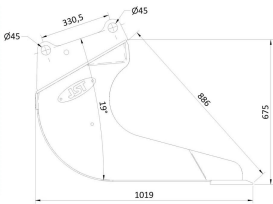

Maskinstørrelse [ton]: 6.0 - 9.0

Ophæng: Hydrema

Bredde [mm]: 500

Volumen (SAE) [L]: 205

Vægt (uden ophæng) [kg]: 128

Åbning [mm]: 826

Åbnings vinkel [°]: 3

Højde [mm]: 675

Maskinstørrelse [ton]: 6.0 - 9.0

Ophæng: Hydrema

Bredde [mm]: 800

Volumen (SAE) [L]: 370

Vægt (uden ophæng) [kg]: 172

Åbning [mm]: 826

Åbnings vinkel [°]: 3

Højde [mm]: 675

Bredde [mm]: 400

Volumen (SAE) [L]: 110

Vægt (uden ophæng) [kg]: 108

Åbning [mm]: 886

Åbnings vinkel [°]: 19

Højde [mm]: 675

JST E-RGLS LERSKOVL, B50, HYDREMA

[Read More](#)

Maskinstørrelse [ton]: 6.0 - 9.0

Ophæng: Hydrema

Bredde [mm]: 1600

Volumen (SAE) [L]: 323

Vægt (uden ophæng) [kg]: 163

Åbning [mm]: 531

Åbnings vinkel [°]: 14

Højde [mm]: 469