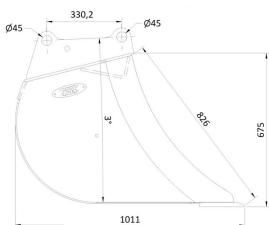

JST E-RGGS GRAVESKOVL, B40, HYDREMA

[Read More](#)

SKU: JST-3210040000-HY

Price: kr. 7.571,00 Ekskl. moms

Maskinstørrelse [ton]: 6.0 - 9.0

Ophæng: Hydrema

Bredde [mm]: 400

Volumen (SAE) [L]: 153

Vægt (uden ophæng) [kg]: 114

Åbning [mm]: 826

Åbnings vinkel [°]: 3

Højde [mm]: 675