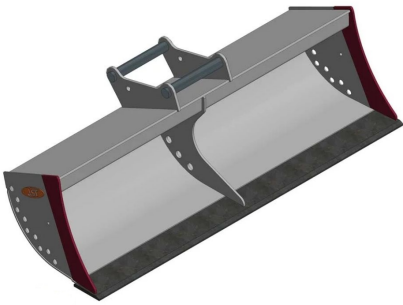

Åbnings vinkel [°]: 19

Højde [mm]: 675

PLANERSKOVLE

Planerskovle med Hydrema ophæng

JST E-RGPS PLANERSKOVL, B160, HYDREMA

[Read More](#)

SKU: JST-3211160000-HY

Price: kr. 11.608,00 Ekskl. moms