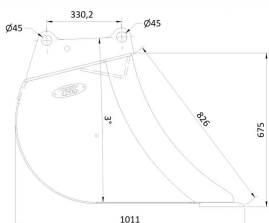

Maskinstørrelse [ton]: 6.0 - 9.0

Ophæng: Hydrema

Bredde [mm]: 500

Volumen (SAE) [L]: 205

Vægt (uden ophæng) [kg]: 128

Åbning [mm]: 826

Åbnings vinkel [°]: 3

Højde [mm]: 675

Maskinstørrelse [ton]: 6.0 - 9.0

Ophæng: Hydrema

Bredde [mm]: 800

Volumen (SAE) [L]: 370

Vægt (uden ophæng) [kg]: 172

Åbning [mm]: 826

Åbnings vinkel [°]: 3

Højde [mm]: 675

Vægt (uden ophæng) [kg]: 201

Åbning [mm]: 826

Åbnings vinkel [°]: 3

Højde [mm]: 675

LERSKOVLE

Lerskovle med Hydrema ophæng

JST E-RGLS LERSKOVL, B30 , HYDREMA

[Read More](#)

Maskinstørrelse [ton]: 6.0 - 9.0

Ophæng: Hydrema

Bredde [mm]: 1600

Volumen (SAE) [L]: 323

Vægt (uden ophæng) [kg]: 163

Åbning [mm]: 531

Åbnings vinkel [°]: 14

Højde [mm]: 469