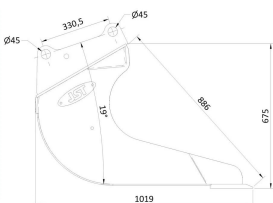

JST E-RGLS LERSKOVL, B50, HYDREMA

[Read More](#)

SKU: JST-3209050000-HY

Price: kr. 9.835,00 Ekskl. moms

Maskinstørrelse [ton]: 6.0 - 9.0

Ophæng: Hydrema

Bredde [mm]: 500

Volumen (SAE) [L]: 150

Vægt (uden ophæng) [kg]: 121

Åbning [mm]: 886

Åbnings vinkel [°]: 19

Højde [mm]: 675