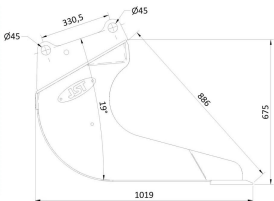

LERSKOVLE

Lerskovle med Hydrema ophæng

JST E-RGLS LERSKOVL, B30 , HYDREMA

[Read More](#)

SKU: JST-3209030000-HY

Price: kr. 8.831,00 Ekskl. moms

Maskinstørrelse [ton]: 6.0 - 9.0

Ophæng: Hydrema

Bredde [mm]: 300

Volumen (SAE) [L]: 110

Vægt (uden ophæng) [kg]: 97

Åbning [mm]: 886

Åbnings vinkel [°]: 19

Højde [mm]: 675