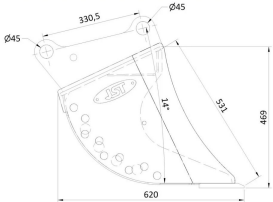

Bredde [mm]: 400

Volumen (SAE) [L]: 110

Vægt (uden ophæng) [kg]: 108

Åbning [mm]: 886

Åbnings vinkel [°]: 19

Højde [mm]: 675

JST E-RGLS LERSKOVL, B50, HYDREMA

[Read More](#)

Åbnings vinkel [°]: 19

Højde [mm]: 675

PLANERSKOVLE

Planerskovle med Hydrema ophæng

JST E-RGPS PLANERSKOVL, B160, HYDREMA

[Read More](#)

SKU: JST-3211160000-HY

Price: kr. 11.608,00 Ekskl. moms

Maskinstørrelse [ton]: 6.0 - 9.0

Ophæng: Hydrema

Bredde [mm]: 1600

Volumen (SAE) [L]: 323

Vægt (uden ophæng) [kg]: 163

Åbning [mm]: 531

Åbnings vinkel [°]: 14

Højde [mm]: 469

Vægt (uden ophæng) [kg]: 179

Åbning [mm]: 531

Åbnings vinkel [°]: 14

Højde [mm]: 469