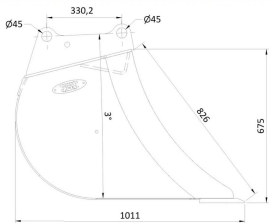

Maskinstørrelse [ton]: 6.0 - 9.0

Ophæng: Hydrema

Bredde [mm]: 300

Volumen (SAE) [L]: 105

Vægt (uden ophæng) [kg]: 101

Åbning [mm]: 826

Åbnings vinkel [°]: 3

Højde [mm]: 675

Maskinstørrelse [ton]: 6.0 - 9.0

Ophæng: Hydrema

Bredde [mm]: 500

Volumen (SAE) [L]: 205

Vægt (uden ophæng) [kg]: 128

Åbning [mm]: 826

Åbnings vinkel [°]: 3

Højde [mm]: 675

Maskinstørrelse [ton]: 6.0 - 9.0

Ophæng: Hydrema

Bredde [mm]: 800

Volumen (SAE) [L]: 370

Vægt (uden ophæng) [kg]: 172

Åbning [mm]: 826

Åbnings vinkel [°]: 3

Højde [mm]: 675

Maskinstørrelse [ton]: 6.0 - 9.0

Ophæng: Hydrema

Bredde [mm]: 1600

Volumen (SAE) [L]: 323

Vægt (uden ophæng) [kg]: 163

Åbning [mm]: 531

Åbnings vinkel [°]: 14

Højde [mm]: 469