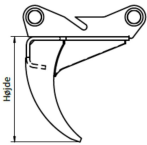

Vægt (uden ophæng) [kg]: 33

Specifikationer er vejledende. Billeder kan afvige fra selve produktet og kan være vist med ekstra udstyr eller ophæng. Der tages forbehold for ændringer samt tastefejl.

Vægt (uden ophæng) [kg]: N/A

Specifikationer er vejledende. Billeder kan afvige fra selve produktet og kan være vist med ekstra udstyr eller ophæng. Der tages forbehold for ændringer samt tastefejl.