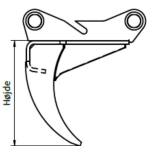

Vægt (uden ophæng) [kg]: 33

Specifikationer er vejledende. Billeder kan afvige fra selve produktet og kan være vist med ekstra udstyr eller ophæng. Der tages forbehold for ændringer samt tastefejl.

### JST GM RIVE T1 B125, S30/150

[Read More](#)

**SKU:** JST-7900125000-S30/150

**Price:** kr. 10.380,00 Ekskl. moms

Maskinstørrelse [ton]: 0.8 - 2.0

Ophæng: S30/150

A-mål (lysning ml. tænder) [mm]: 75-85

Højde (B) [cm]: 317

Vægt (uden ophæng) [kg]: N/A

Specifikationer er vejledende. Billeder kan afvige fra selve produktet og kan være vist med ekstra udstyr eller ophæng. Der tages forbehold for ændringer samt tastefejl.