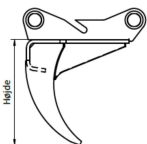

#### JST GM RIVE T1 B100, MH30

[Read More](#)

**SKU:** JST-7900100000-MH30

**Price:** kr. 9.430,00 Ekskl. moms

Maskinstørrelse [ton]: 0.8 - 2.0

Ophæng: MH30

A-mål (lysning ml. tænder) [mm]: 75-85

Højde (B) [cm]: 317

Vægt (uden ophæng) [kg]: 33

Specifikationer er vejledende. Billeder kan afvige fra selve produktet og kan være vist med ekstra udstyr eller ophæng. Der tages forbehold for ændringer samt tastefejl.