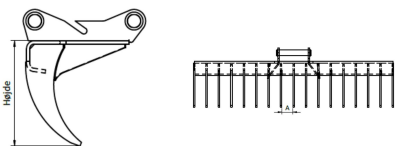

JST GM RIVE T1 B100, S30/180

[Read More](#)

SKU: JST-7900100000-S30/180

Price: kr. 9.430,00 Ekskl. moms

Maskinstørrelse [ton]: 0.8 - 2.0

Ophæng: S30/180

A-mål (lysning ml. tænder) [mm]: 75-85

Højde (B) [cm]: 317

Vægt (uden ophæng) [kg]: 33

Specifikationer er vejledende. Billeder kan afvige fra selve produktet og kan være vist med ekstra udstyr eller ophæng. Der tages forbehold for ændringer samt tastefejl.