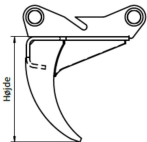

Vægt (uden ophæng) [kg]: N/A

Specifikationer er vejledende. Billeder kan afvige fra selve produktet og kan være vist med ekstra udstyr eller ophæng. Der tages forbehold for ændringer samt tastefejl.

## JST GM RIVE T1 B150, MH30

[Read More](#)

**SKU:** JST-7900150000-MH30

**Price:** kr. 11.320,00 Ekskl. moms

Maskinstørrelse [ton]: 0.8 - 2.0

Ophæng: MH30

A-mål (lysning ml. tænder) [mm]: 75-85

Højde (B) [cm]: 317

Vægt (uden ophæng) [kg]: 53

Specifikationer er vejledende. Billeder kan afvige fra selve produktet og kan være vist med ekstra udstyr eller ophæng. Der tages forbehold for ændringer samt tastefejl.