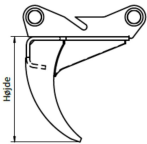

### JST GM RIVE T1 B100, S30/150

[Read More](#)

**SKU:** JST-7900100000-S30/150

**Price:** kr. 9.430,00 Ekskl. moms

Maskinstørrelse [ton]: 0.8 - 2.0

Ophæng: S30/150

A-mål (lysning ml. tænder) [mm]: 75-85

Højde (B) [cm]: 317

Vægt (uden ophæng) [kg]: 33

Specifikationer er vejledende. Billeder kan afvige fra selve produktet og kan være vist med ekstra udstyr eller ophæng. Der tages forbehold for ændringer samt tastefejl.