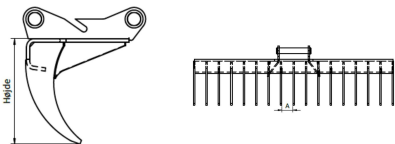

JST GM RIVE T1 B150, S30/180

[Read More](#)

SKU: JST-7900150000-S30/180

Price: kr. 11.320,00 Ekskl. moms

Maskinstørrelse [ton]: 0.8 - 2.0

Ophæng: S30/180

A-mål (lysning ml. tænder) [mm]: 75-85

Højde (B) [cm]: 317

Vægt (uden ophæng) [kg]: 53

Specifikationer er vejledende. Billeder kan afvige fra selve produktet og kan være vist med ekstra udstyr eller ophæng. Der tages forbehold for ændringer samt tastefejl.