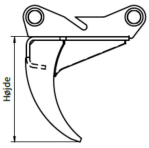

Vægt (uden ophæng) [kg]: N/A

Specifikationer er vejledende. Billeder kan afvige fra selve produktet og kan være vist med ekstra udstyr eller ophæng. Der tages forbehold for ændringer samt tastefejl.

## JST GM RIVE T1 B150, S30/150

[Read More](#)

**SKU:** JST-7900150000-S30/150

**Price:** kr. 11.320,00 Ekskl. moms

Maskinstørrelse [ton]: 0.8 - 2.0

Ophæng: S30/150

A-mål (lysning ml. tænder) [mm]: 75-85

Højde (B) [cm]: 317

Vægt (uden ophæng) [kg]: 53

Specifikationer er vejledende. Billeder kan afvige fra selve produktet og kan være vist med ekstra udstyr eller ophæng. Der tages forbehold for ændringer samt tastefejl.