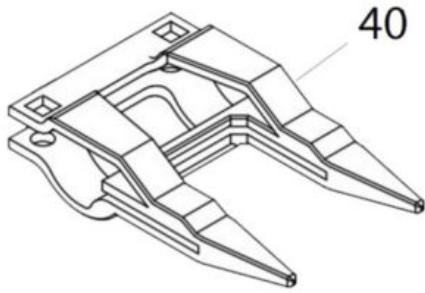

INDHOLDSFORTEGNELSE

Sliddele 2

Sylvester ^{A/S}

SLIDDELE

SKÆR

[Read More](#)

SKU: AT-HT-B

Price: kr. 89,00 Ekskl. moms

Specifikationer er vejledende. Billeder kan afvige fra selve produktet og kan være vist med ekstra udstyr eller ophæng. Der tages forbehold for ændringer samt tastefejl.

FINGER

[Read More](#)

SKU: AT-F

Price: kr. 659,00 Ekskl. moms

Specifikationer er vejledende. Billeder kan afvige fra selve produktet og kan være vist med ekstra udstyr eller ophæng. Der tages forbehold for ændringer samt tastefejl.

BJÆLKEKNIV 1,5 METER

[Read More](#)