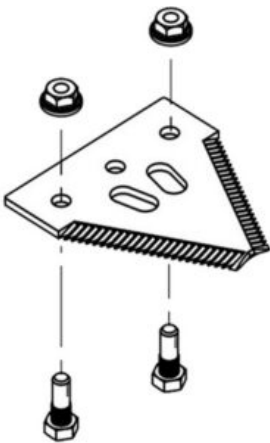

INDHOLDSFORTEGNELSE

Sliddele 2

Sylvester ^{A/S}

SLIDDELE

SKÆR

[Read More](#)

SKU: AT-HT-B

Price: kr. 89,00 Ekskl. moms

Specifikationer er vejledende. Billeder kan afvige fra selve produktet og kan være vist med ekstra udstyr eller ophæng. Der tages forbehold for ændringer samt tastefejl.

FINGER

[Read More](#)

SKU: AT-F

Price: kr. 659,00 Ekskl. moms

Specifikationer er vejledende. Billeder kan afvige fra selve produktet og kan være vist med ekstra udstyr eller ophæng. Der tages forbehold for ændringer samt tastefejl.

BJÆLKEKNIV 1,5 METER

[Read More](#)