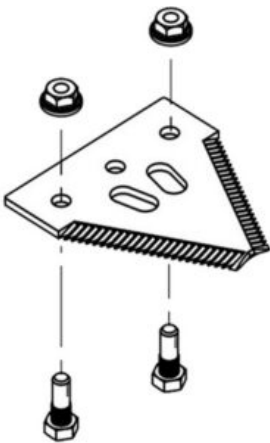

BASISOPHÆNG FOR HÆKKEKLIPPER, GRAVEMASKINE

Sylvester ^{AS}

[Read More](#)

SKU: AT-OHT-Basis

Price: kr. 2.250,00 Ekskl. moms

Specifikationer er vejledende. Billeder kan afvige fra selve produktet og kan være vist med ekstra udstyr eller ophæng. Der tages forbehold for ændringer samt tastefejl.

BASISOPHÆNG FOR HÆKKEKLIPPER, LÆSSEMASKINE, MED KIP.

Sylvester ^{AS}

[Read More](#)

SKU: AT-OHT-LB

Price: kr. 12.500,00 Ekskl. moms

Specifikationer er vejledende. Billeder kan afvige fra selve produktet og kan være vist med ekstra udstyr eller ophæng. Der tages forbehold for ændringer samt tastefejl.

Sylvester ^{A/S}

SLIDDELE

SKÆR

[Read More](#)

SKU: AT-HT-B

Price: kr. 89,00 Ekskl. moms

Specifikationer er vejledende. Billeder kan afvige fra selve produktet og kan være vist med ekstra udstyr eller ophæng. Der tages forbehold for ændringer samt tastefejl.