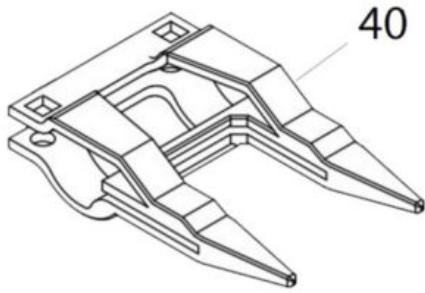

Bredde [mm]: 1058

Højde [mm]: 120

Dybde [mm]: 54

Vægt [kg]: 26

Specifikationer er vejledende. Billeder kan afvige fra selve produktet og kan være vist med ekstra udstyr eller ophæng. Der tages forbehold for ændringer samt tastefejl.

BASISOPHÆNG FOR HÆKKEKLIPPER, LÆSSEMASKINE, MED KIP.

Sylvester ^{AS}

[Read More](#)

SKU: AT-OHT-LB

Price: kr. 12.500,00 Ekskl. moms

Specifikationer er vejledende. Billeder kan afvige fra selve produktet og kan være vist med ekstra udstyr eller ophæng. Der tages forbehold for ændringer samt tastefejl.

Sylvester ^{A/S}

SLIDDELE

SKÆR

[Read More](#)

SKU: AT-HT-B

Price: kr. 89,00 Ekskl. moms

Specifikationer er vejledende. Billeder kan afvige fra selve produktet og kan være vist med ekstra udstyr eller ophæng. Der tages forbehold for ændringer samt tastefejl.