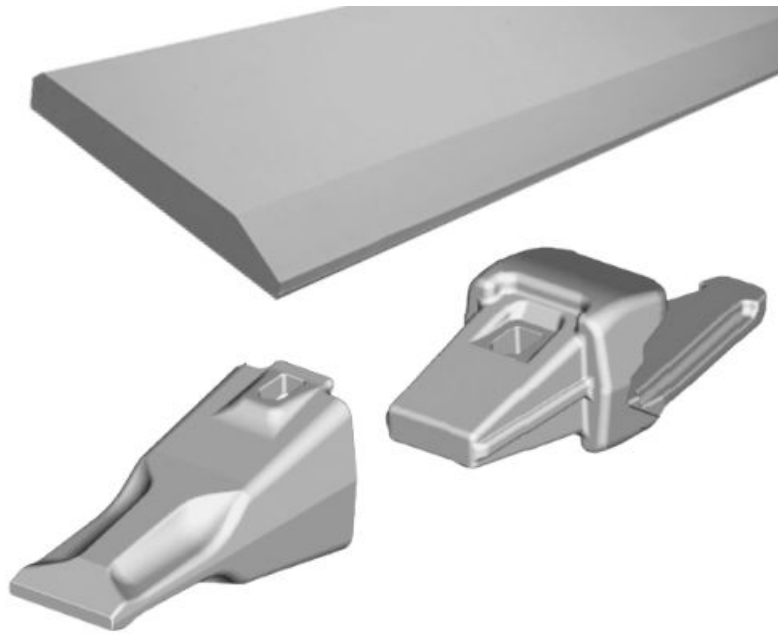

INDHOLDSFORTEGNELSE

Sliddele	2
Kroge	2

SLIDDELE

KROGE

PEJO C201 PÅSVEJSNINGSKROG, 1 TON

[Read More](#)

SKU: SYL-1154

Price: kr. 659,00 Ekskl. moms

PEJO C202 PÅSVEJSNINGSKROG, 2 TON

[Read More](#)

SKU: SYL-1155

Price: kr. 906,00 Ekskl. moms

PEJO C203 PÅSVEJSNINGSKROG, 3 TON

[Read More](#)

SKU: SYL-1156

Price: kr. 958,00 Ekskl. moms